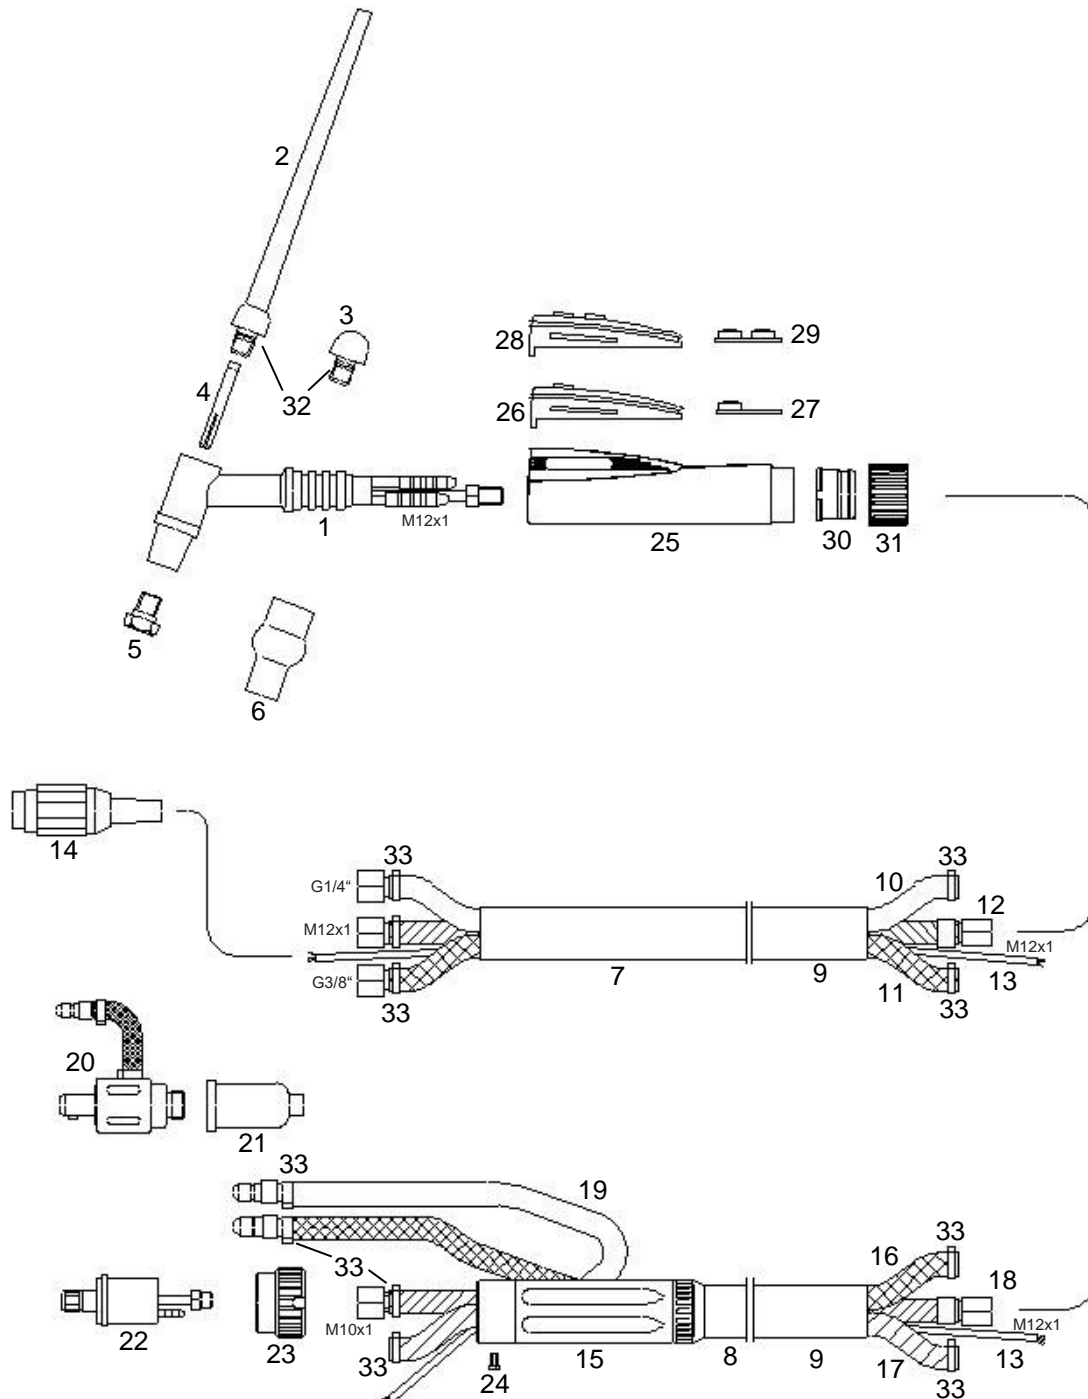

### Technische Daten nach EN 60 974-7

Belastung:	350A DC
	260A AC
Einschaltdauer:	@ 60%
Wolframelektroden-Ø:	0,5 – 3,2mm

## Bestellnummern für Komplettbrenner

Art. Nr.	4m	8m
Einzelanschluss und 3-pol. Tuchelstecker	1424001	1428001
Zentralanschluss WZ0 und 3-pol. Tuchelstecker	1424003	1428003
Zentralanschluss WTW-5	1424002	1428002