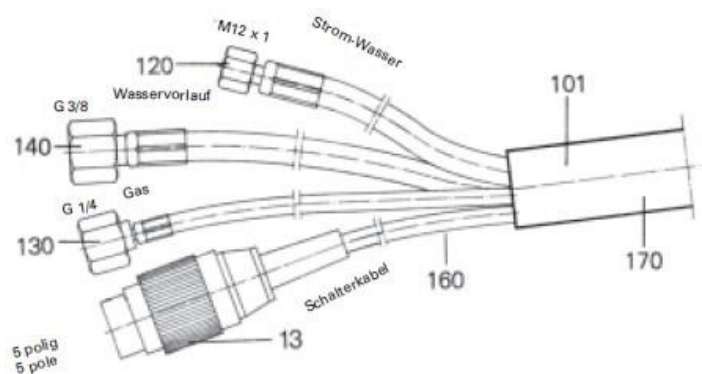

Handschweißbrenner TW 14-1, wassergekühlt

Technische Daten nach EN 60 974-7

Belastung: 500A DC
400A AC
Einschaltdauer: @60%
Wolframelektroden-Ø: 1,6 – 6,4mm

Bestellnummern für Komplettbrenner

Art. Nr.	4m	8m
Doppeldrucktaster, Einzelanschluss, Tuchelstecker 5-polig	75204420	75204419