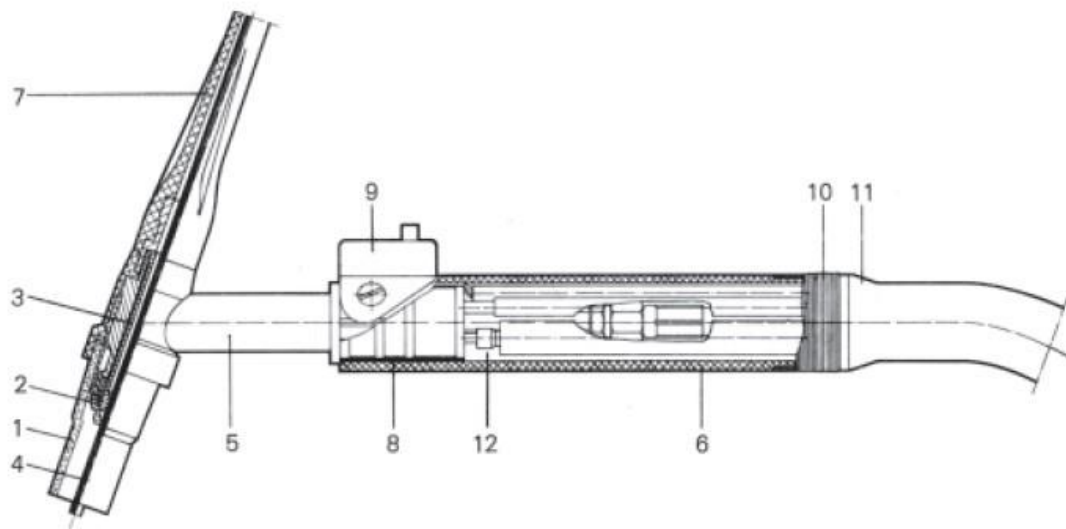

Handschweißbrenner TW 14-1, wassergekühlt

Technische Daten nach EN 60 974-7

Belastung: 500A DC
400A AC
Einschaltdauer: @60%
Wolframelektroden-Ø: 1,6 – 6,4mm

Bestellnummern für Komplettbrenner

Art. Nr.	4m	8m
Doppeldrucktaster, Einzelanschluss, Tuchelstecker 5-polig	75204420	75204419