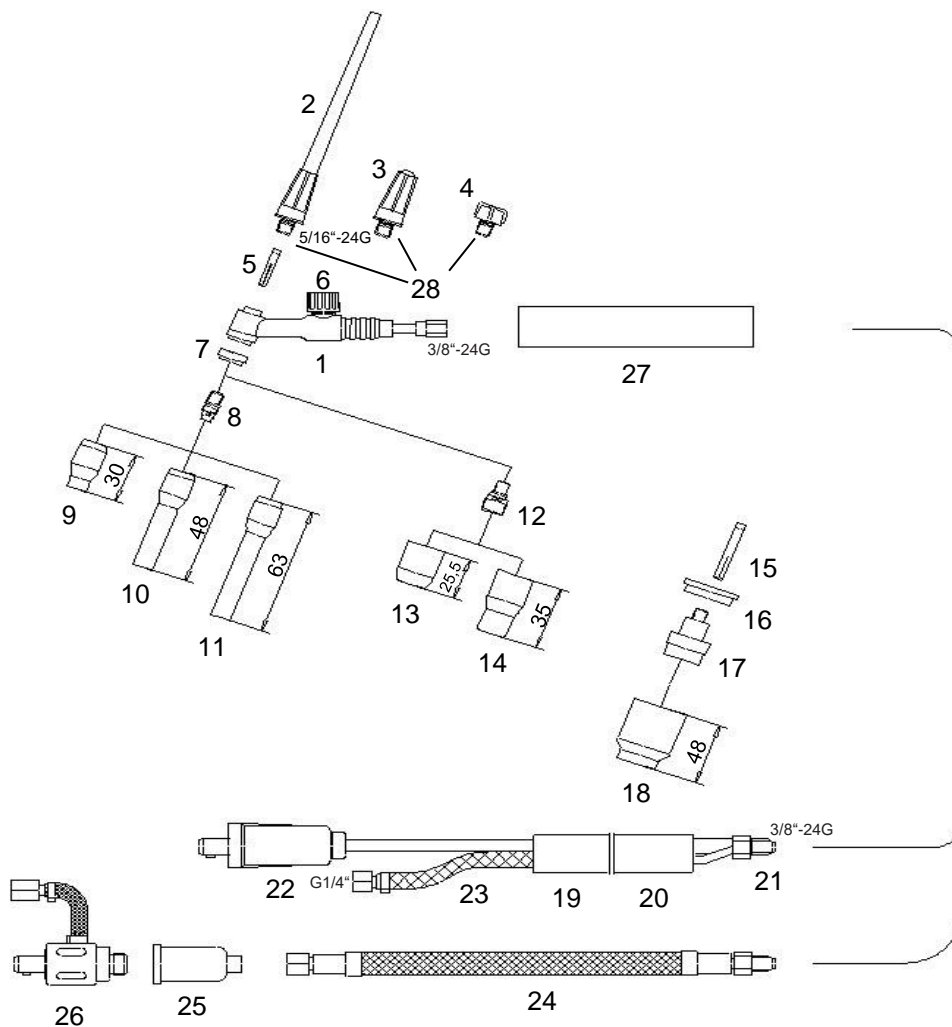

Handschweißbrenner SR 9V, gasgekühlt

Technische Daten nach EN 60 974-7

Belastung:	110A DC
	80A AC
Einschaltdauer:	@ 35%
Wolframelektroden-Ø:	0,5 – 1,6mm