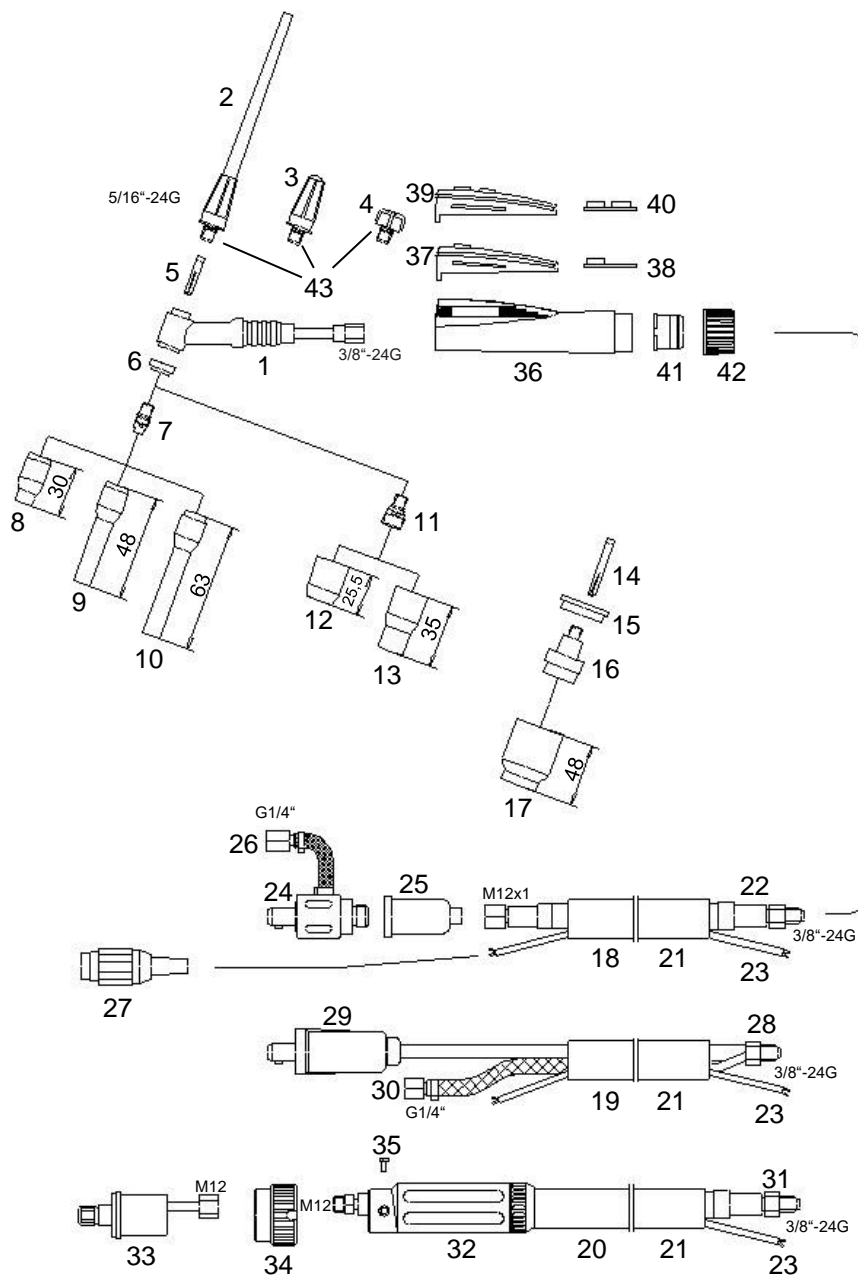

## Bestellnummern für Komplettbrenner

Art. Nr.	4m	8m
WIG-Griffrohr DD,BSB, Gas 1/4", Stecker 5-pol.Tuchel	109449131	109849132

Pos.	Art.Nr.	Bezeichnung	Pos.	Art.Nr.	Bezeichnung
17	57N75	Keramische Gasdüse Größe 6 für große Gaslinse	29	3001206	Stecker SK 35
	57N74	Keramische Gasdüse Größe 8 für große Gaslinse	30	1174200	Gasschlauch 4 m (WTW/WZ0)
	53N88	Keramische Gasdüse Größe 10 für große Gaslinse		1178200	Gasschlauch 8 m (WTW/WZ0)
	53N87	Keramische Gasdüse Größe 12 für große Gaslinse	31	1094142	Strom / Gas-Kabel 4 m (GZ0)
	53N89	Keramische Gasdüse Größe 14 für große Gaslinse		1098142	Strom / Gas-Kabel 8 m (GZ0)
18	1094002	Schlauchpaket 4 m (Einzelanschluß)	32	2251601	Knickschutz
	1098002	Schlauchpaket 8 m (Einzelanschluß)	33	2151503	Zentralanschluß GZ0
19	1174106	Schlauchpaket 4 m, Gas getrennt	34	2151700	Anschlußmutter
	1178106	Schlauchpaket 8 m, Gas getrennt	35	0040601	Schraube
20	1094105	Schlauchpaket 4 m (GZ0)	36	1172601	Griffrohr
	1094105	Schlauchpaket 8 m (GZ0)	37	1172621	Schalteergummi ED
21	5202040	Überzugschlauch 4 m	38	1172604	Platine für Einfachdruckschaltung
	5202080	Überzugschlauch 8 m	39	1172622	Schalteergummi DD
22	1094141	Strom / Gas-Kabel 4 m (Einzelanschluß)	40	1172305	Platine für Doppeldruckschaltung
	1094181	Strom / Gas-Kabel 8 m (Einzelanschluß)	41	1172603	Schlauchhalter
23	0275400	Steuerleitung 4 m	42	1172602	Mutter für Griffrohr
	0275800	Steuerleitung 8 m	43	0042000	O-Ring
24	3595112	Stecker SK 50, kpl. G 1/4"			
25	0331022	Gummimuffe			
26	3595212	Anschluß G 1/4"			
27	T3008002	Tuchelstecker 3-polig			
	T3012002	Tuchelstecker 5-polig			
28	1174147	Stromkabel 4 m			
	1174187	Stromkabel 8 m			