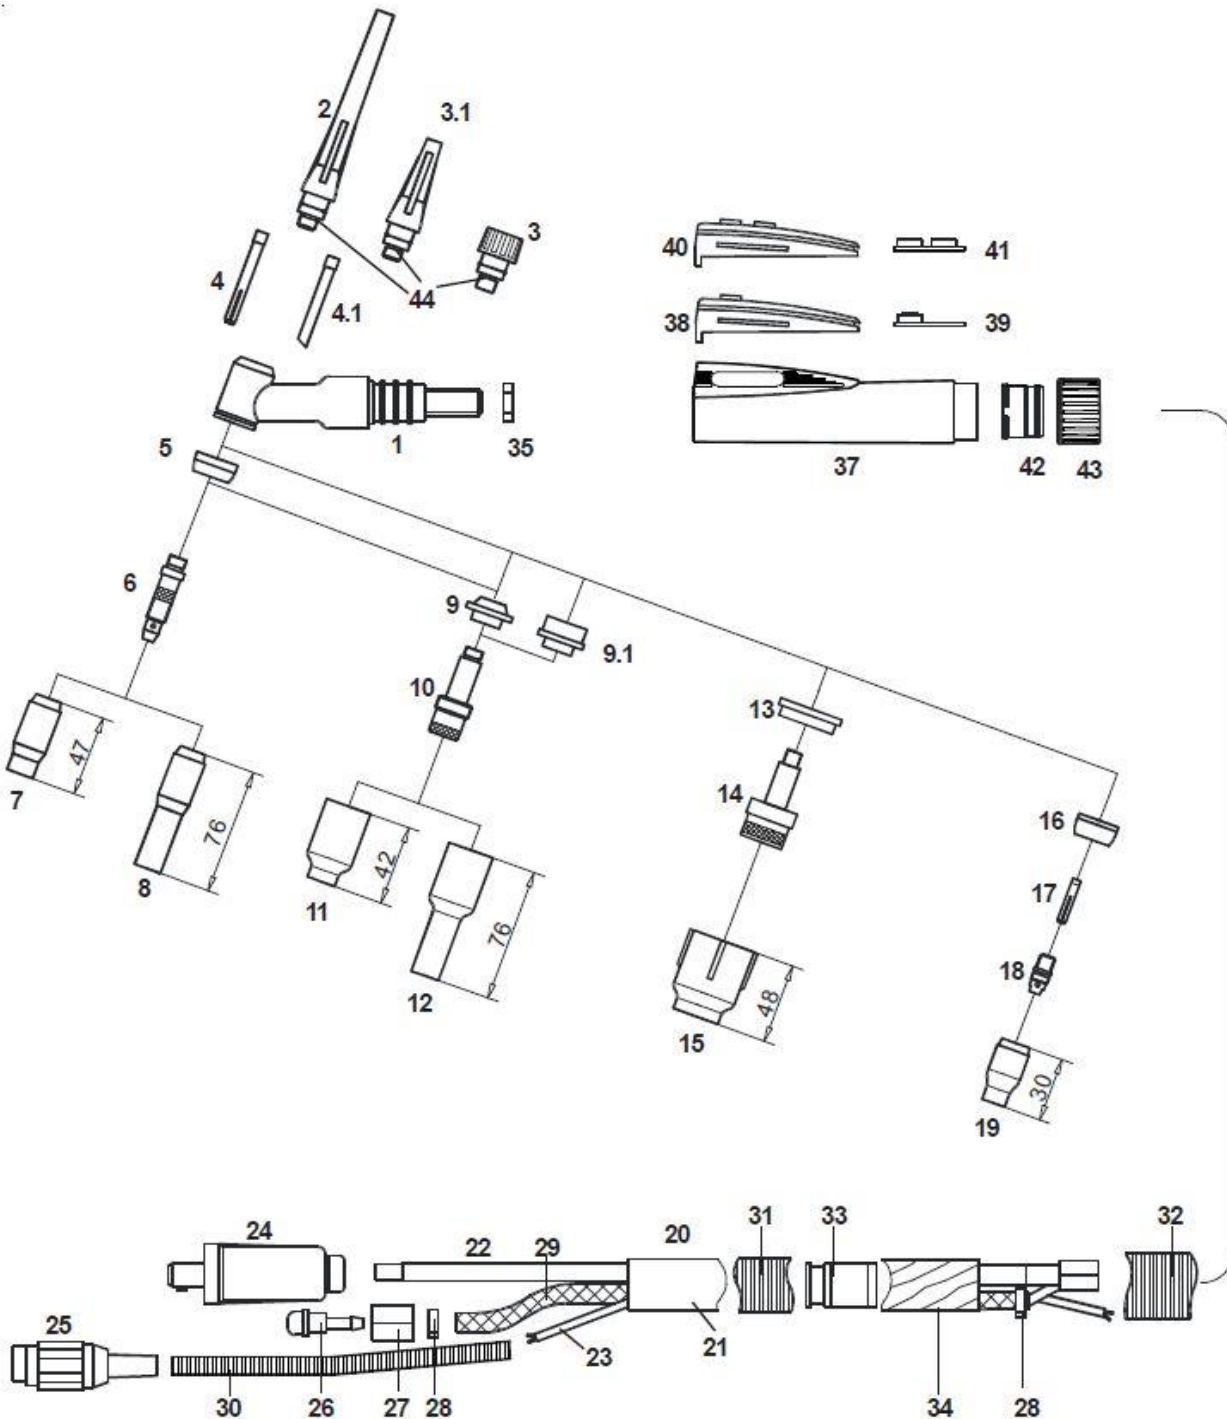

Handschweißbrenner SR 300G-HD, gasgekühlt

Technische Daten nach EN 60 974-7

Belastung: 300A DC
250A AC
Einschaltdauer: @ 35%
Wolframelektroden-Ø: 1,6 – 4,0mm

Bestellnummern für Komplettbrenner

Art. Nr.	4m	8m
Handgriff ED, SK50, 5-pol. Tuchelstecker	1584001	1588001
Handgriff DD, SK50, 5-pol. Tuchelstecker	1584002	1588002

Pos.	Art.Nr.	Bezeichnung	Pos.	Art.Nr.	Bezeichnung
19	17CB20	Spanngehäuse kurz 1,0 – 3,2mm			
20	1200704	Keramische Gasdüse Größe 4			
	1200705	Keramische Gasdüse Größe 5			
	1200706	Keramische Gasdüse Größe 6			
	1200707	Keramische Gasdüse Größe 7			
	1200708	Keramische Gasdüse Größe 8			
	1200710	Keramische Gasdüse Größe 10			
21	1584106	Schlauchpaket 4m, Gas getrennt			
	1588106	Schlauchpaket 8m, Gas getrennt			
22	92572124	Überzugschlauch 21x24, Meterware			
23	1584050	Stromkabel 4m, mit Anschluss			
	1588050	Stromkabel 8m, mit Anschluss			
24	92250050	Steuerleitung 2x0,5mm ² , Meterware			
25	3001202	Schweißkabelstecker SK50			
26	T3012002	Tuchelstecker 5-pol.			
27	0311004	Gasanschlussnippel			
28	0313001	Gasanschlussmutter ¼"			
29	03210871	Einohrklemme 8,7			
30	0550121	Gasschlauch, Meterware			
31	92570017	Kabelschutzschlauch, Meterware			
32	117210850	Verbindungs-Schrumpfschlauch, klebend			
33	75201147	Schlauchhalter			
34	ARLS-22100	Lederschutzschlauch 1m			
35	2150201	Mutter			
36	1172611N	Griffrohr, neutral			
37	1172621	Schaltergummi ED			
38	1172604	Platine für ED			
39	1172622	Schaltergummi DD			
40	1172305	Platine für DD			
41	1172613	Schlauchhalter			
42	1172612	Mutter für Griffrohr			