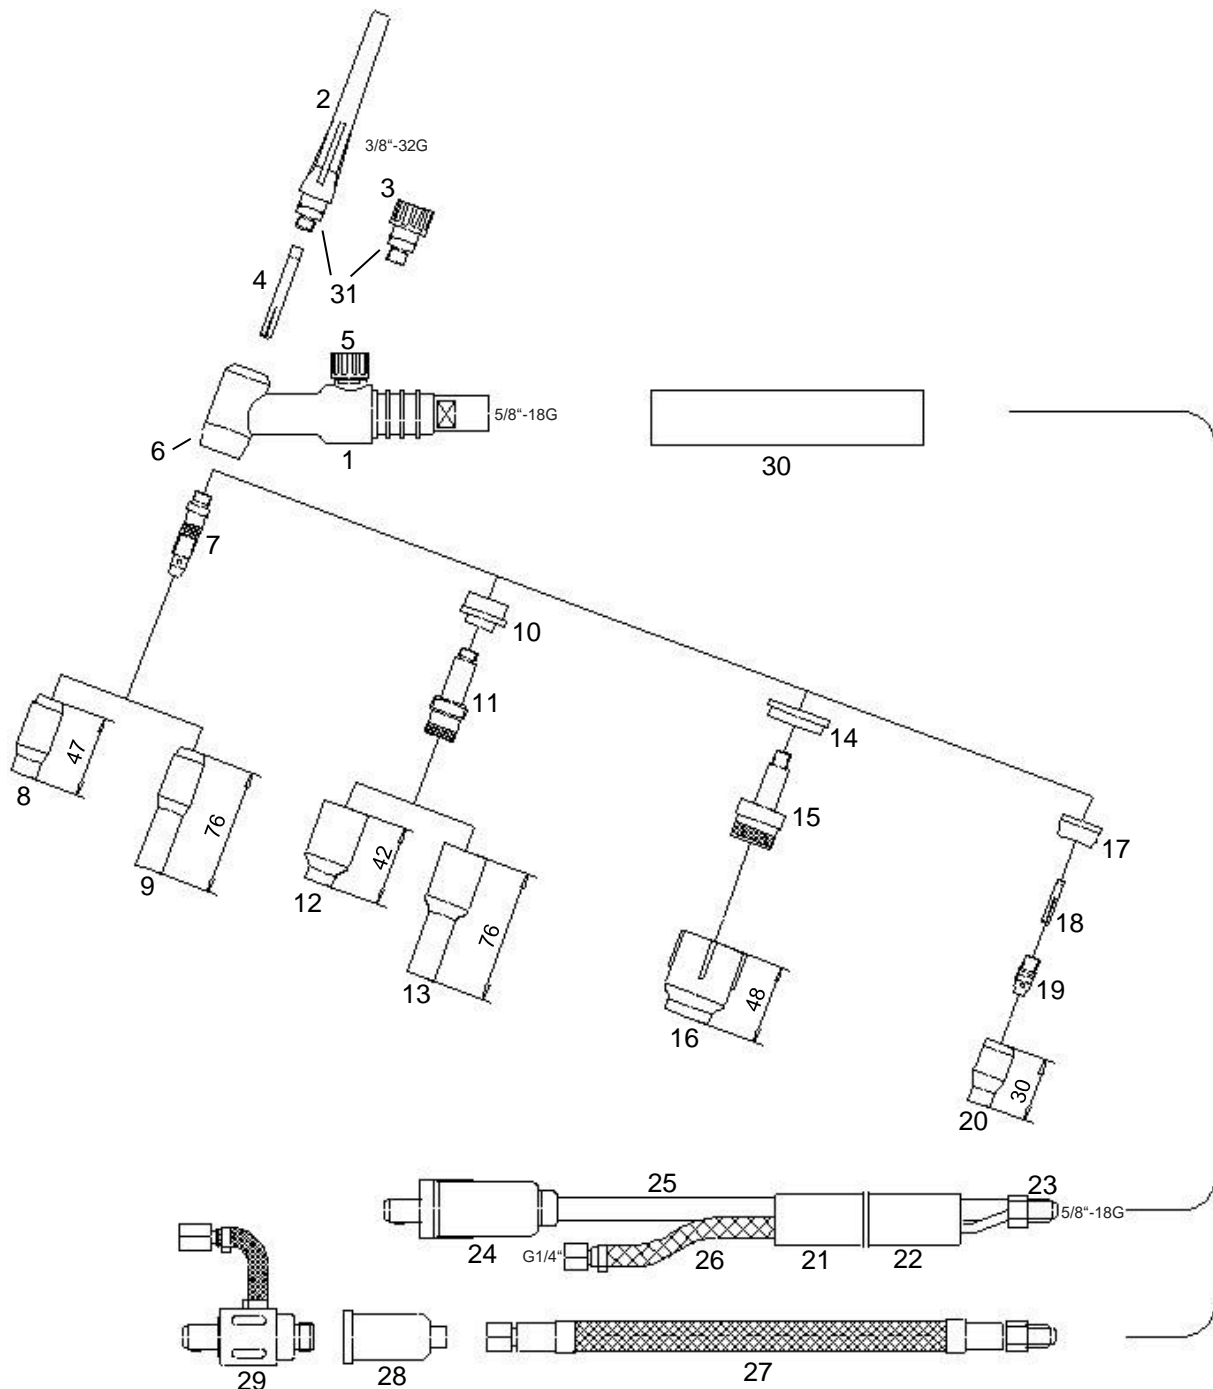

Handschweißbrenner SR 26 V, gasgekühlt

Technische Daten nach EN 60 974-7

Belastung:	180A DC
	130A AC
Einschaltdauer:	@ 35%
Wolframelektroden-Ø:	1,0 – 4,0mm

Bestellnummern für Komplettbrenner

Art. Nr.	4m	8m
Einzelanschluß und Drehventil	1264005	1268005
Strom / Gas-Kabel und Drehventil	1264006	1268006