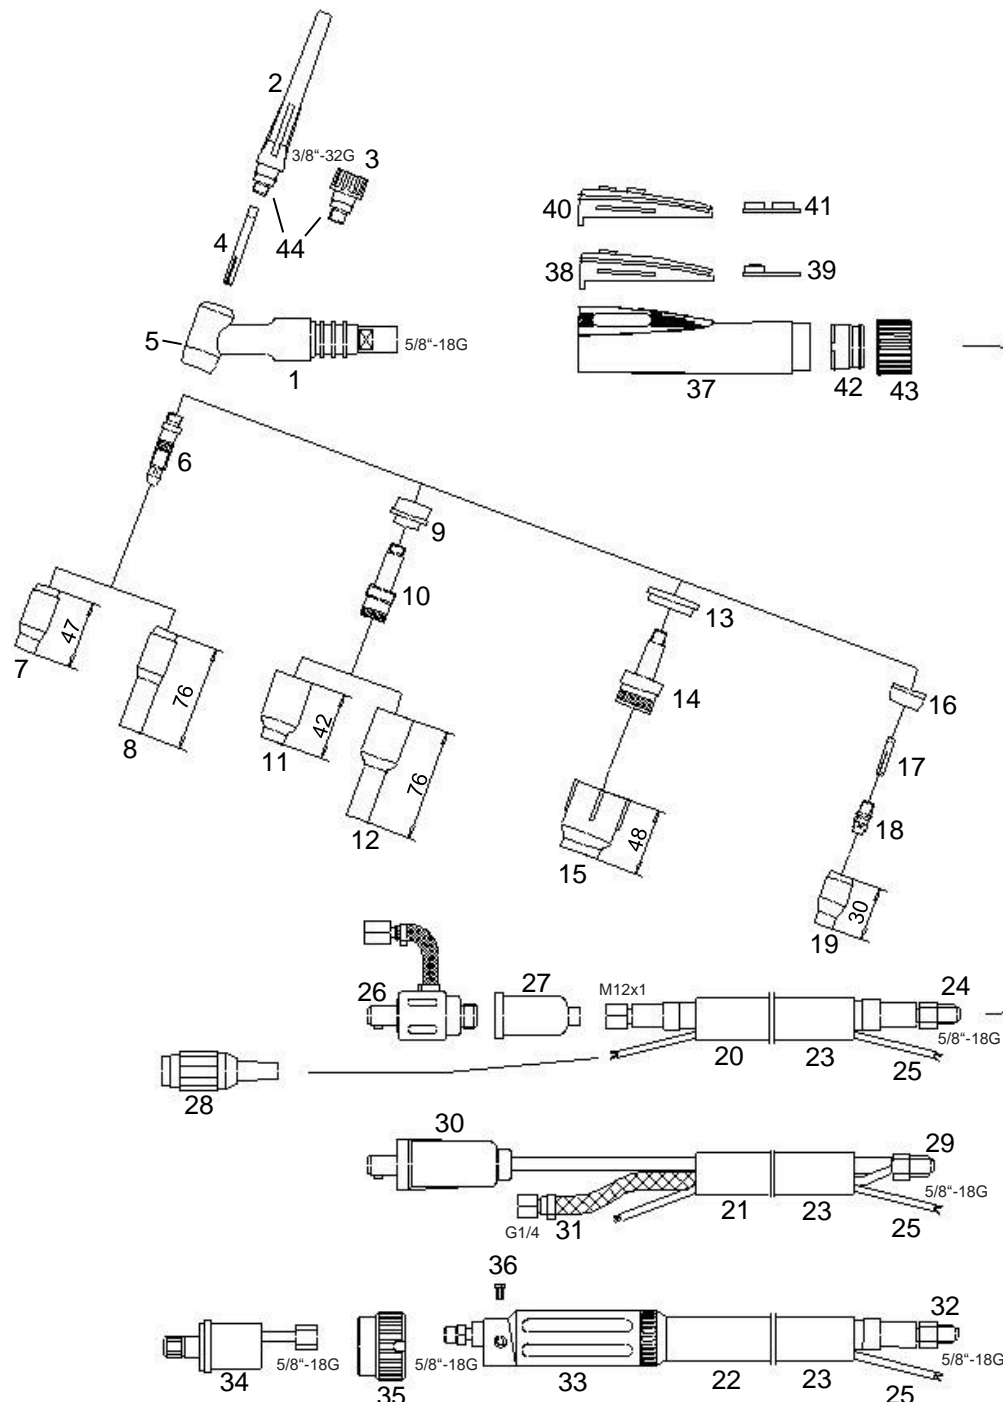

Handschweißbrenner SR 26 Flex, gasgekühlt

Technische Daten nach EN 60 974-7

Belastung:	180A DC
	130A AC
Einschaltdauer:	@ 35%
Wolframelektroden-Ø:	1,0 – 4,0mm

Bestellnummern für Komplettbrenner

Art. Nr.	4m	8m
Einzelanschluß und 5-pol. Tuchelstecker	12644912	12684912
Zentralanschluss WKZ und 5-pol. Tuchelstecker	126443912	126843912
Stromgaskabel	12644912S	12684912S1

Pos.	Art.Nr.	Bezeichnung	Pos.	Art.Nr.	Bezeichnung
18	17CB20	Spanngehäuse kurz 1,0 - 3,2mm	28	T3008002	Tuchelstecker 3-polig
19	1200704	Keramische Gasdüse Größe 4		T3012002	Tuchelstecker 5-polig
	1200705	Keramische Gasdüse Größe 5	29	0304002	Strom/Gas-Anschluss 5/8"
	1200706	Keramische Gasdüse Größe 6	30	3001206	Dinsestecker SK 35
	1200707	Keramische Gasdüse Größe 7	31	1265840	Gasschlauch 4m
	1200708	Keramische Gasdüse Größe 8		1265880	Gasschlauch 8m
	1200710	Keramische Gasdüse Größe 10	32	3003542	Strom/Gas-Kabel 4m (WKZ)
20	1264007	Schlauchpaket 4m (Einzelanschluss)		3003582	Strom/Gas-Kabel 8m (WKZ)
	1268007	Schlauchpaket 8m (Einzelanschluss)	33	2251601	Knickschutz
21	1264106	Schlauchpaket 4m, Gas getrennt	34	3000214	Zentralstecker WKZ
	1268106	Schlauchpaket 8m, Gas getrennt	35	2151700	Anschlussmutter
22	1264009	Schlauchpaket 4m (WKZ)	36	0040601	Schraube
	1268009	Schlauchpaket 8m (WKZ)	37	1172611	Griffrohr
23	5202540	Überzugschlauch 4m	38	1172621	Schaltermgummi ED
	5202580	Überzugschlauch 8m	39	1172604	Platine für ED
24	3003541	Strom/Gas-Kabel 4m (WTG)	40	1172622	Schaltermgummi DD
	3003581	Strom/Gas-Kabel 8m (WTG)	41	1172305	Platine für DD
25	0275400	Steuerleitung 4m	42	1172613	Schlauchhalter
	0275800	Steuerleitung 8m	43	1172612	Mutter für Griffrohr
26	3595112	Stecker SK 50 kpl. 1/4"	44	0092001	O-Ring
27	0331022	Gummimuffe			