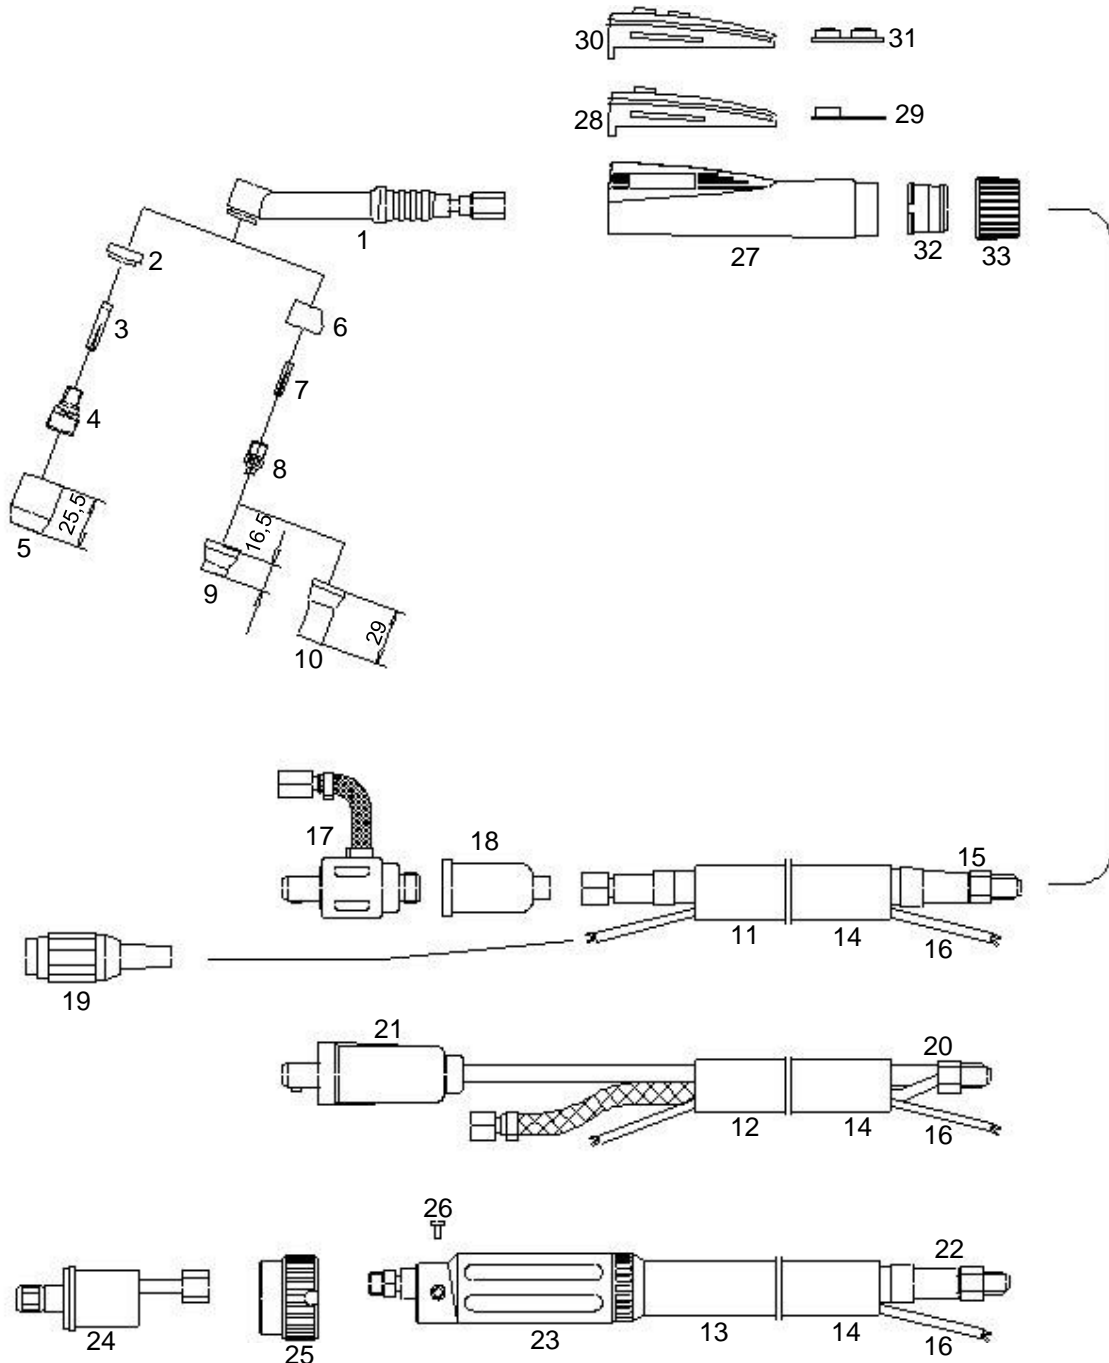

Handschweißbrenner SR 24G, gasgekühlt

Technische Daten nach EN 60 974-7

Belastung:	110A DC
	95A AC
Einschaltdauer:	@35%
Wolframelektroden-Ø:	0,5 – 1,6mm

Bestellnummern für Komplettbrenner

Art. Nr.	4m	8m
Einzelanschluß und 3-pol. Tuchelstecker	12440910	12480910
Zentralanschluß GZ0 und 3-pol. Tuchelstecker	124403910	124803910