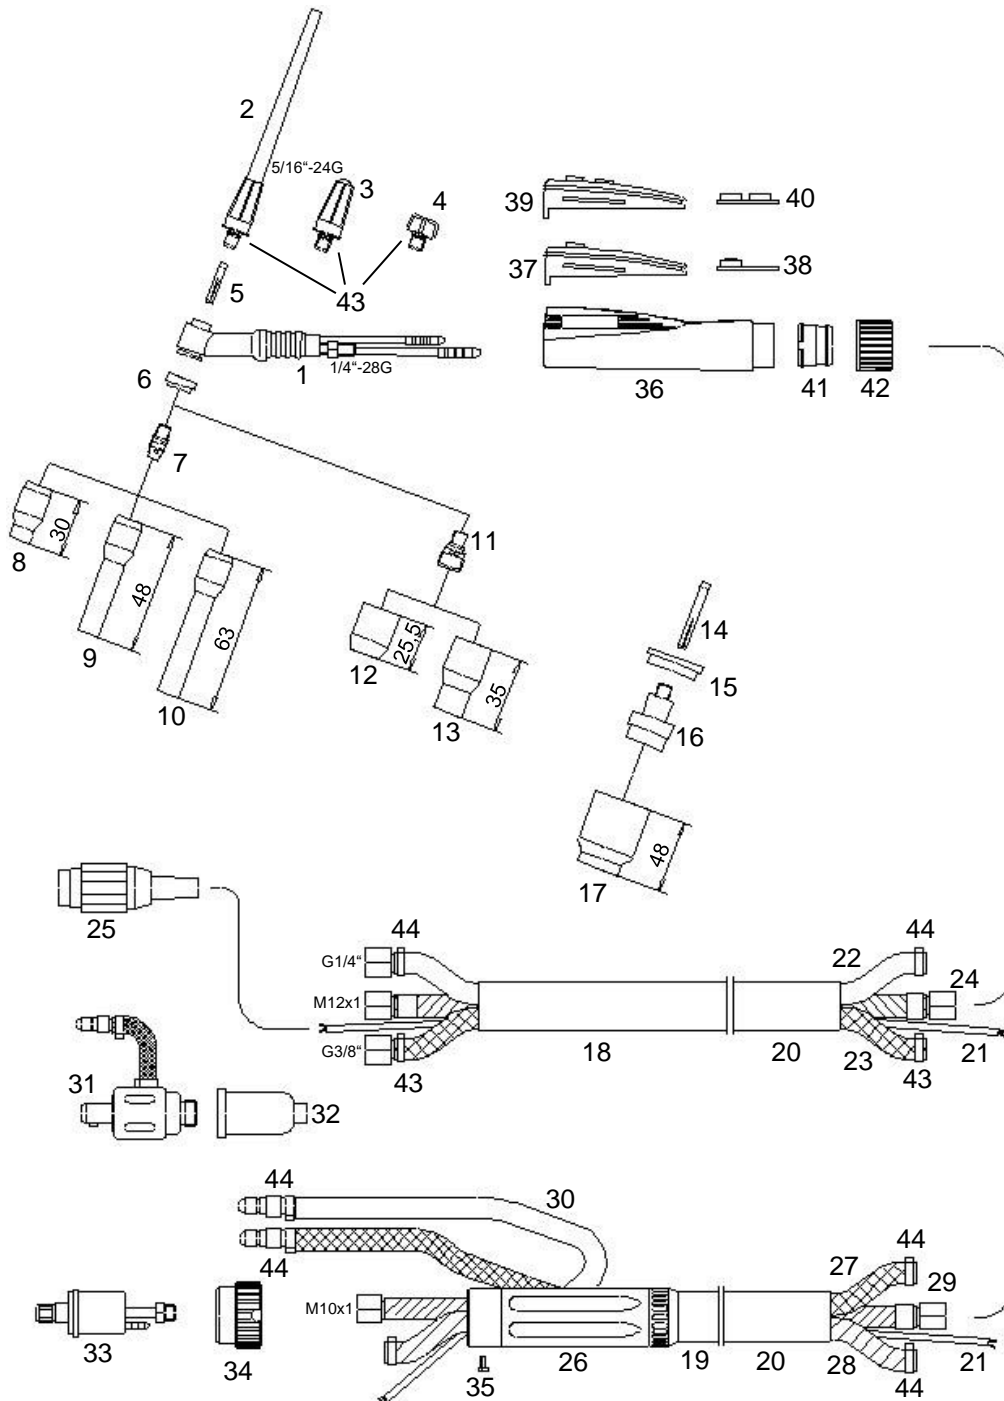

Handschweißbrenner SR 20, wassergekühlt

Technische Daten nach EN 60 974-7

Belastung: 220A DC
 170A AC
 Einschaltdauer: @100%
 Wolframelektroden-Ø: 0,5 – 3,2mm

Bestellnummern für Komplettbrenner

Art. Nr.	4m	8m
Einzelanschluß und 3-pol. Tuchelstecker	1204002	1208002
Zentralanschluß WZ0 und 3-pol. Tuchelstecker	1204004	1208004
Zentralsnschluß WTW-5	1204003	1208003