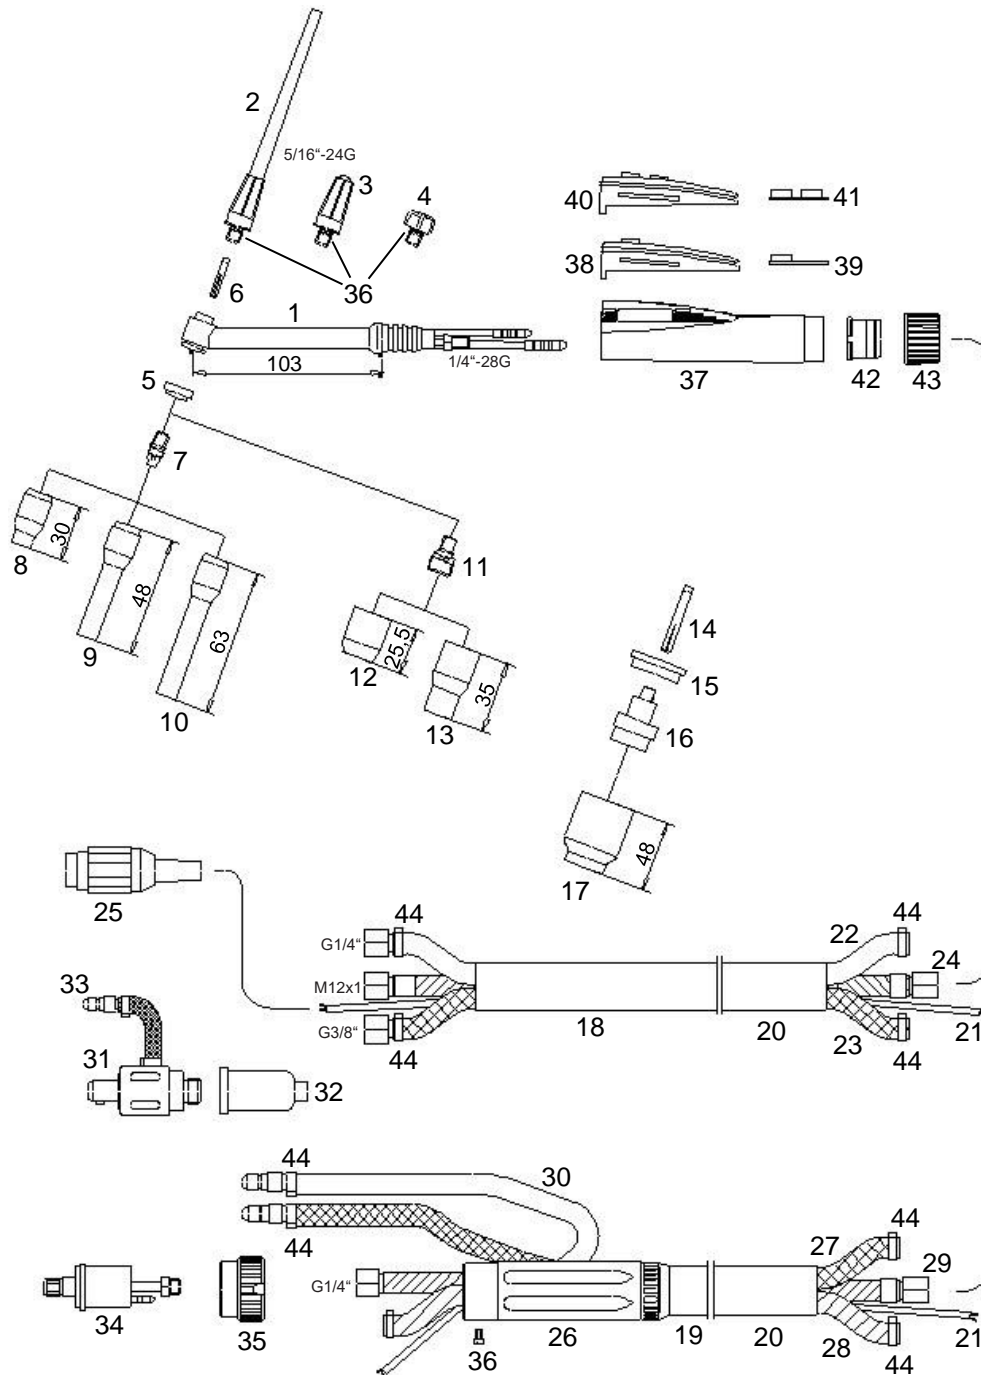

### Technische Daten nach EN 60 974-7

Belastung: 220A DC  
170A AC  
Einschaltdauer: @100%  
Wolframelektroden-Ø: 0,5 – 3,2mm

### Bestellnummern für Komplettbrenner

Art. Nr.	4m	8m
DD-Griffrohr, EA, 5-pol. Tuchelstecker	12341912	12381912
DD-Griffrohr, BSB, 5-pol. Tuchelstecker	12341912S	12381912S
DD-Griffrohr, ZA, 5-pol. Tuchelstecker	12343912	12383912