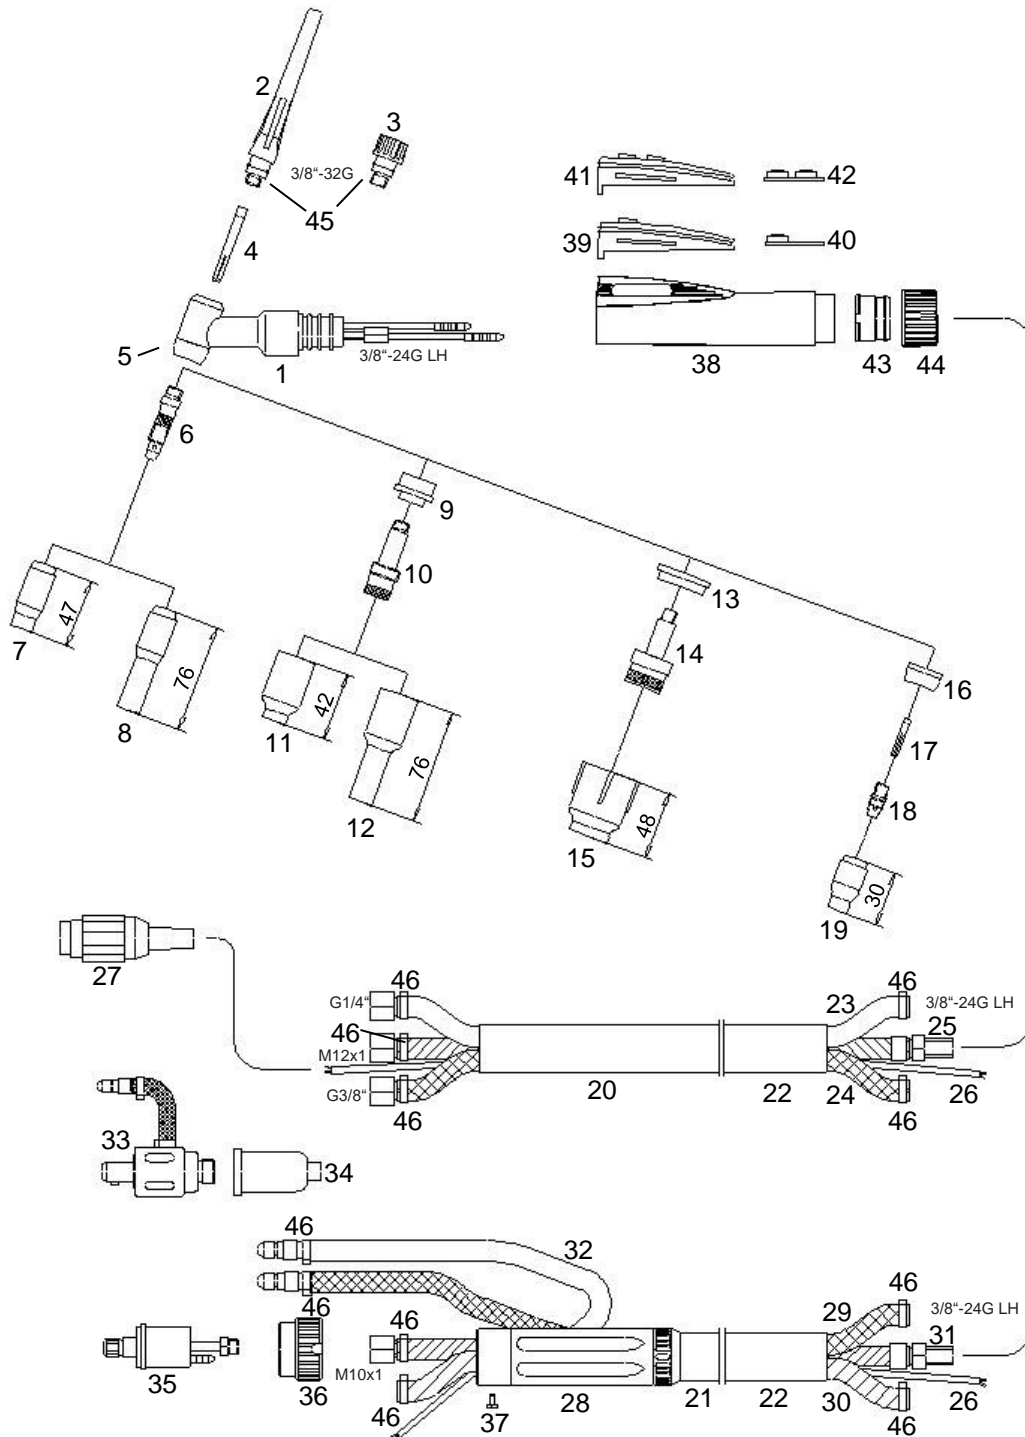

Handschweißbrenner SR 18, wassergekühlt

Technische Daten nach EN 60 974-7

Belastung: 320A DC
230A AC
Einschaltdauer: @ 100%
Wolframelektroden-Ø: 0,5 – 4,0mm

Bestellnummern für Komplettbrenner

Art. Nr.	4m	8m
Einzelanschluß und 3-pol. Tuchelstecker	1184101	1188101
Zentralanschluß GZ0 und 3-pol. Tuchelstecker	1184103	1188103
Zentralanschluß WTW-5	1184102	1188102