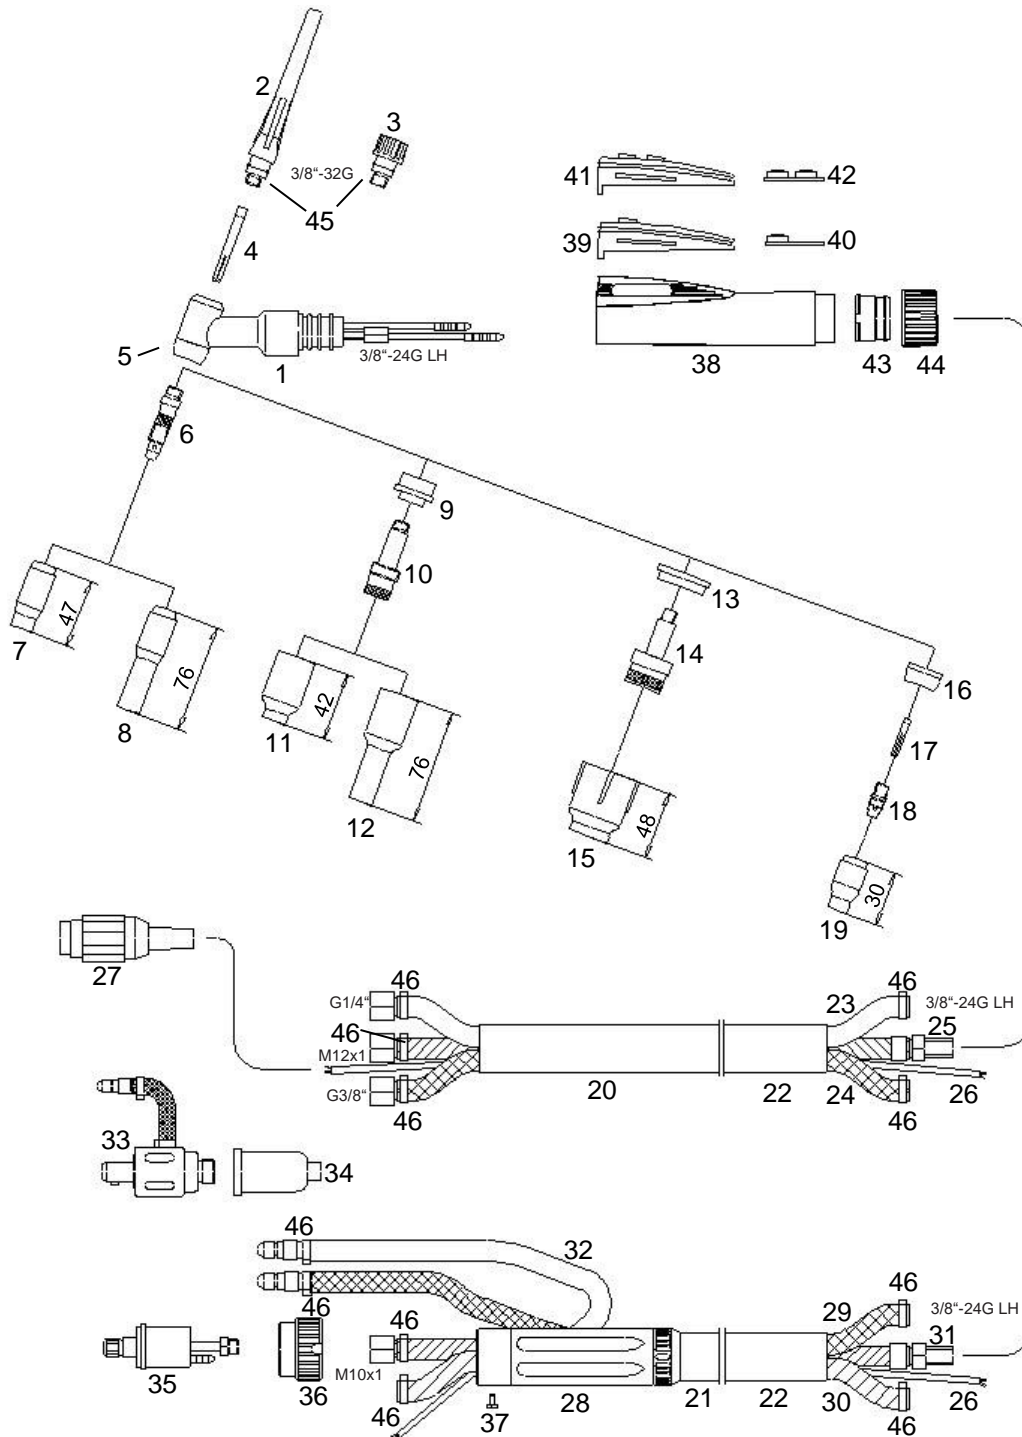

Handschweißbrenner SR 18 Flex, wassergekühlt

Technische Daten nach EN 60 974-7

Belastung: 320A DC
230A AC
Einschaltdauer: @ 100%
Wolframelektroden-Ø: 0,5 – 4,0mm

Bestellnummern für Komplettbrenner

Art. Nr.	4m	8m
WIG-Griffrohr ED, MAG-ZA	118439101	118839101