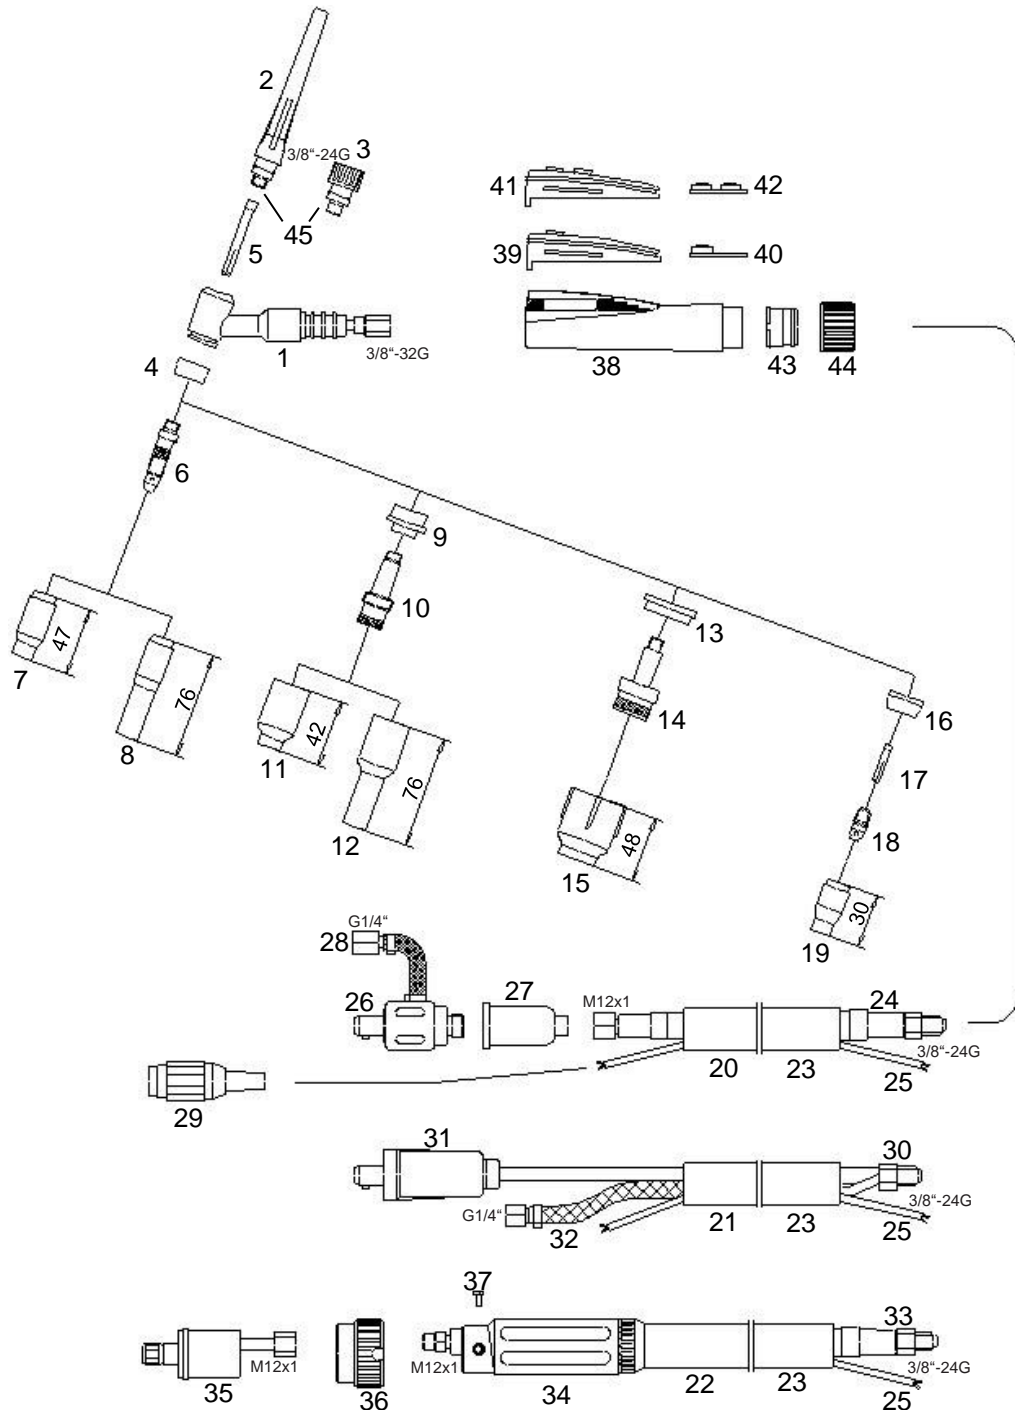

Handschweißbrenner SR 17, gasgekühlt

Technische Daten nach EN 60 974-7

Belastung: 140A DC
100A AC
Einschaltdauer: @ 35%
Wolframelektroden-Ø: 0,5 – 2,4mm

Bestellnummern für Komplettbrenner

Art. Nr.	4m	8m
Einzelanschluß und 3-pol. Tuchelstecker	1174101	1178101
Zentralanschluß GZ0 und 3-pol. Tuchelstecker	1174301	1178301
Zentralanschluß WTG-5	1174201	1178201