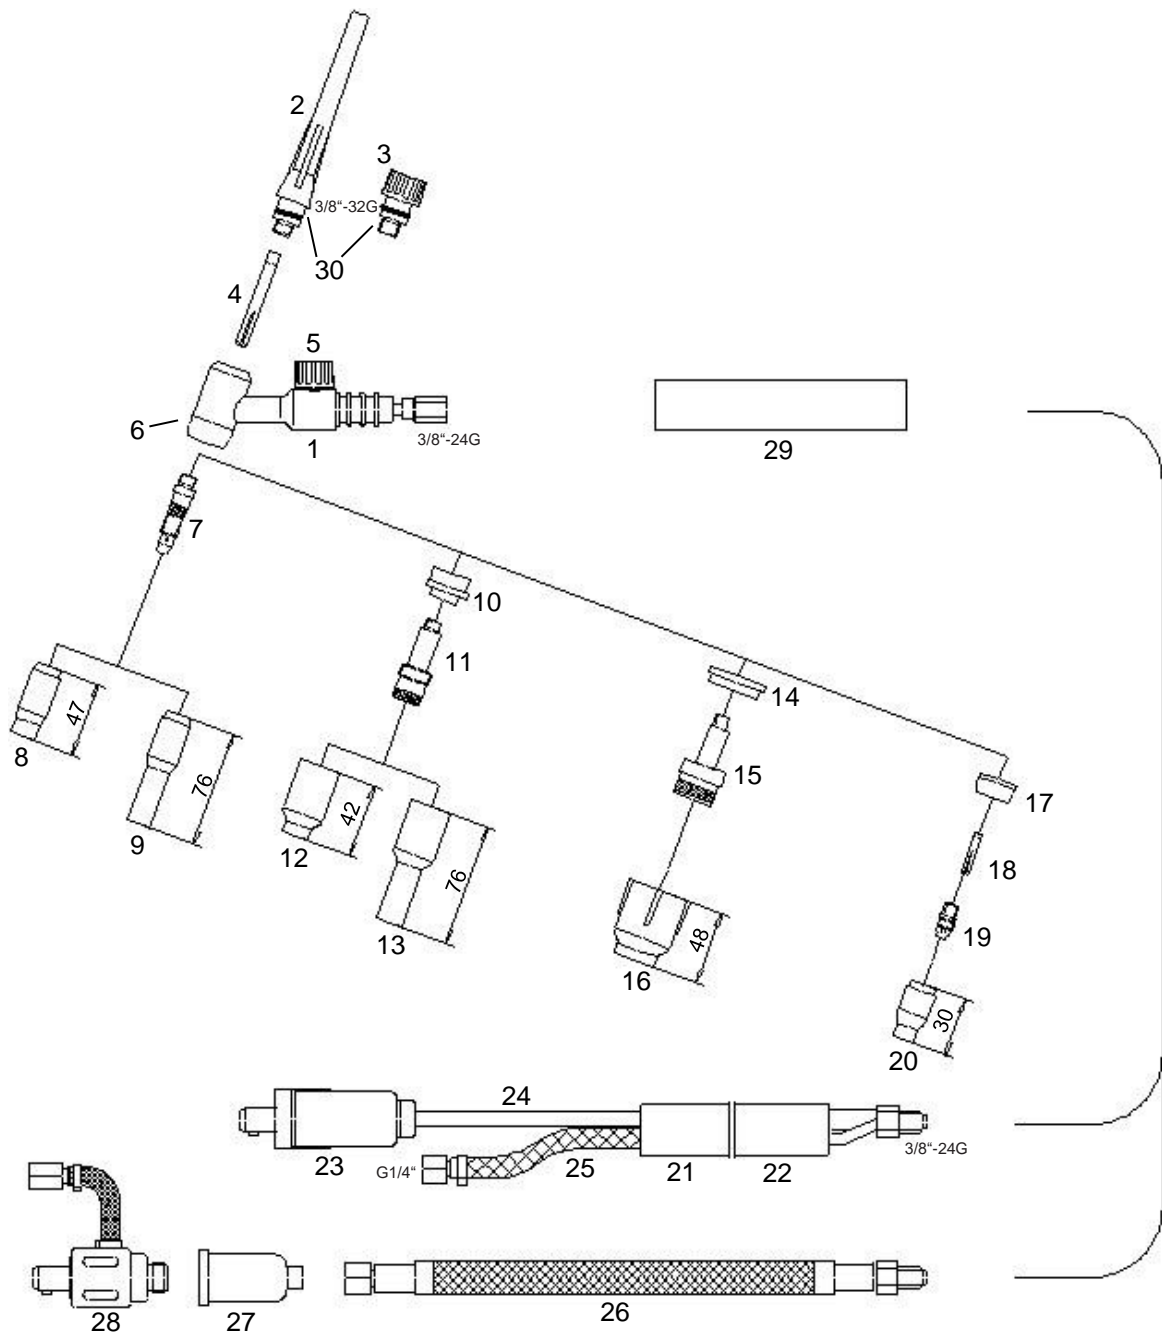

Handschweißbrenner SR 17V, gasgekühlt

Technische Daten nach EN 60 974-7

Belastung:	140A DC
	100A AC
Einschaltdauer:	@ 35%
Wolframelektroden:	0,5 – 2,4mm