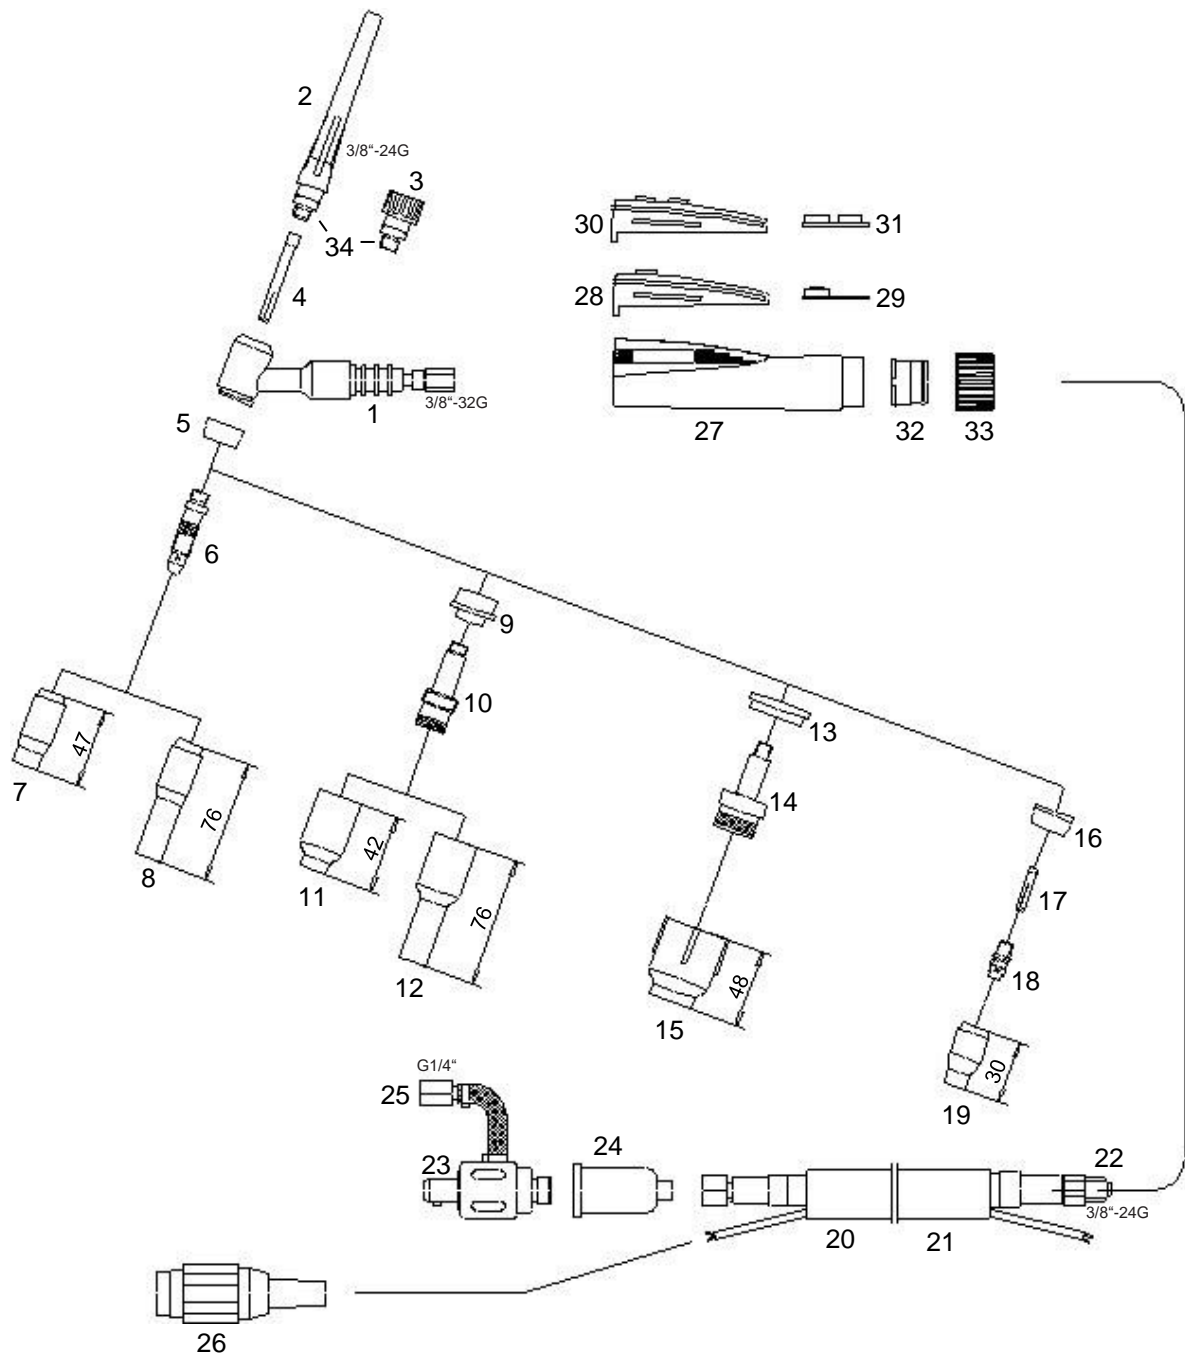

## Handschweißbrenner SR 17Flex, gasgekühlt

Technische Daten nach EN 60 974-7

Belastung: 140A DC  
100A AC  
Einschaltdauer: @ 35%  
Wolframelektroden: 0,5 – 2,4mm

### Bestellnummern für Komplettbrenner

Art. Nr.	4m	8m
Einzelanschluß und 3-pol. Tuchelstecker	1174401	1178401
Zentralanschluß GZ0 und 3-pol. Tuchelstecker	1174403	1178403
Zentralanschluß WTG-5	1174402	1178402

Pos.	Art.Nr.	Bezeichnung	Pos.	Art.Nr.	Bezeichnung
16	18CG20	Isolator			
17	10N22S	Spannhülse kurz 1,0 mm			
	10N23S	Spannhülse kurz 1,6 mm			
	10N24S	Spannhülse kurz 2,4 mm			
	10N25S	Spannhülse kurz 3,2 mm			
18	17CB20	Spanngehäuse kurz, 1,0 - 3,2 mm			
19	1200704	Keramische Gasdüse Größe 4			
	1200705	Keramische Gasdüse Größe 5			
	1200706	Keramische Gasdüse Größe 6			
	1200707	Keramische Gasdüse Größe 7			
	1200708	Keramische Gasdüse Größe 8			
	1200710	Keramische Gasdüse Größe 10			
20	1174102	Schlauchpaket 4 m (Einzelanschluß)			
	1178102	Schlauchpaket 8 m (Einzelanschluß)			
21	5202040	Überzugschlauch 4 m			
	5202080	Überzugschlauch 8 m			
22	1174141	Strom / Gas-Kabel 4 m (Einzelanschluß)			
	1174181	Strom / Gas-Kabel 8 m (Einzelanschluß)			
23	3595112	Stecker SK 50, kpl. G 1/4"			
24	0331022	Gummimuffe			
25	3595212	Anschluß G 1/4"			
26	T3008002	Tuchelstecker 3-polig			
	T3012002	Tuchelstecker 5-polig			
27	1172601	Griffrohr			
28	1172621	Schaltergummi ED			
29	1172604	Platine für Einfachdruckschaltung			
30	1172622	Schaltergummi DD			
31	1172305	Platine für Doppeldruckschaltung			
32	1172603	Schlauchhalter			
33	1172602	Mutter für Griffrohr			
34	0092001	O-Ring			