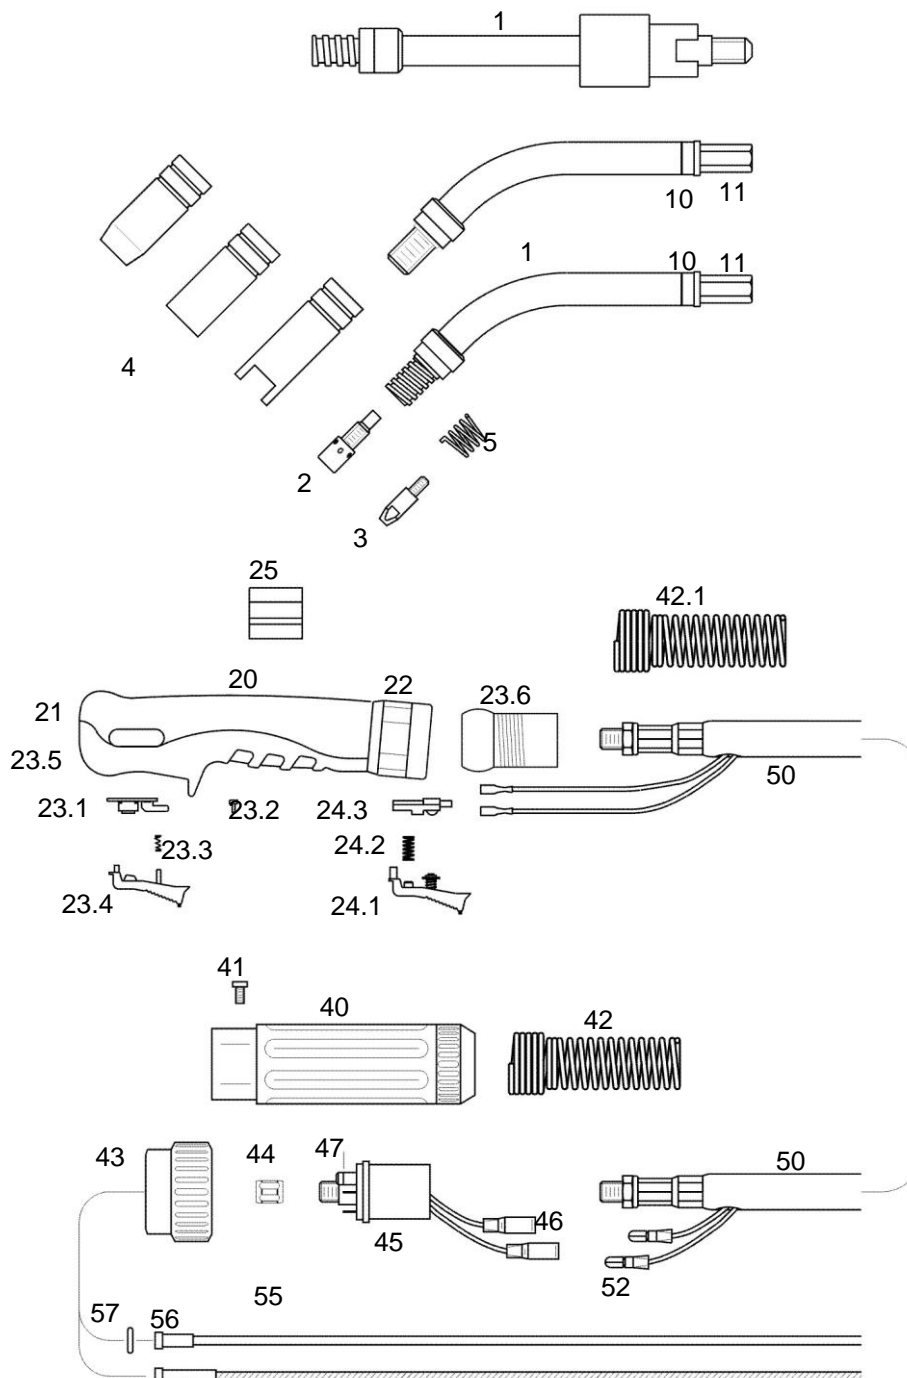

Handschweißbrenner SB 250G Flex, gasgekühlt

Technische Daten nach EN 60 974-7

Belastung:

CO₂: 230A

Mischgas M21: 200A

Einschaltdauer: @60%

Draht-Ø: 0,8 – 1,2mm