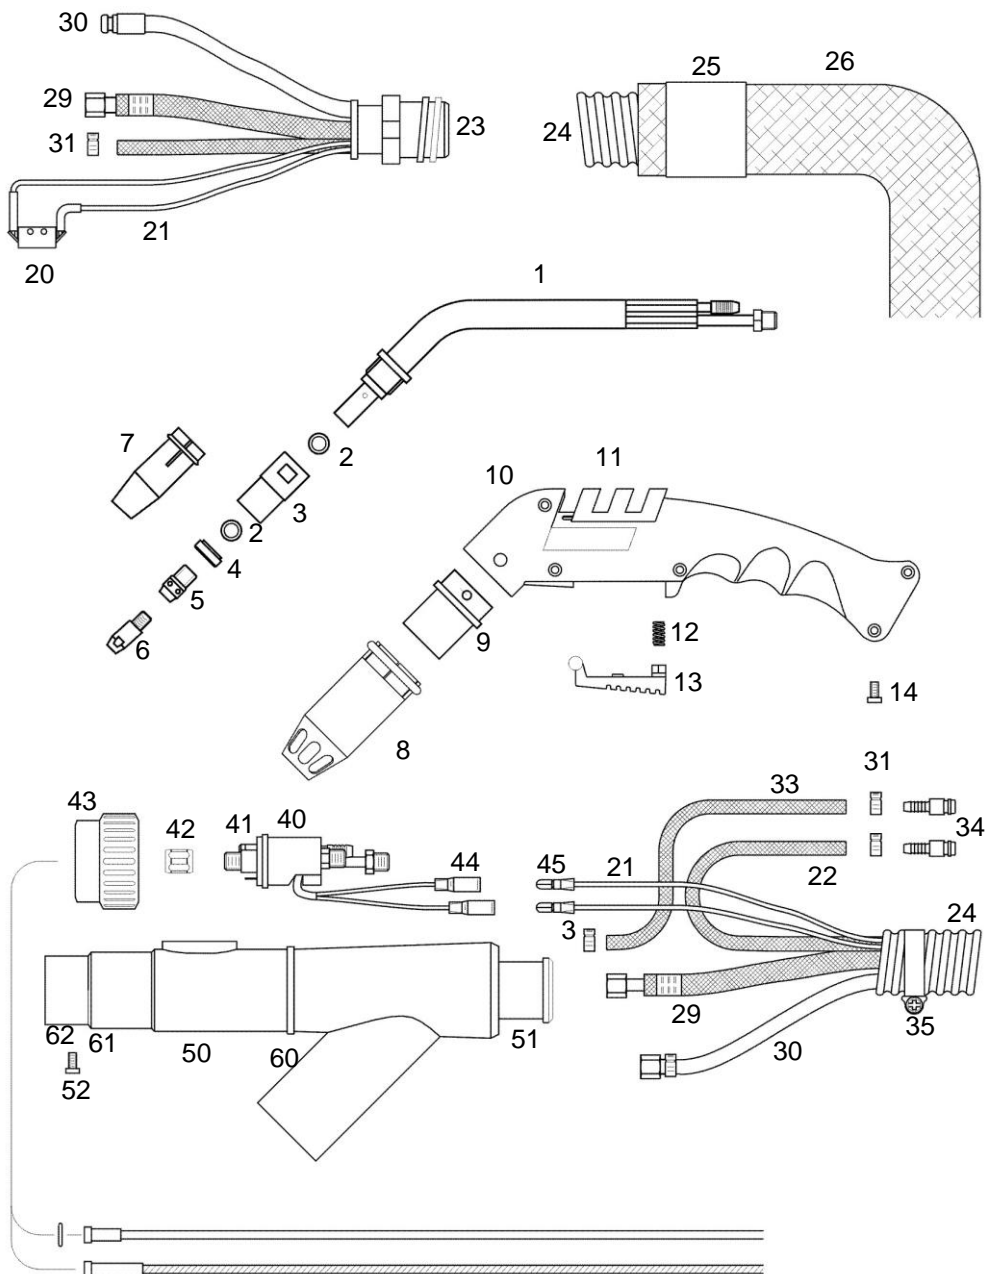

Rauchgas-Absaugbrenner RGA FKS 400W, wassergekühlt

Technische Daten nach EN 60 974-7

Belastung:

CO₂:	400A
Mischgas M21:	350A
Einschaltdauer:	@100%
Draht-Ø:	0,8 – 1,6mm