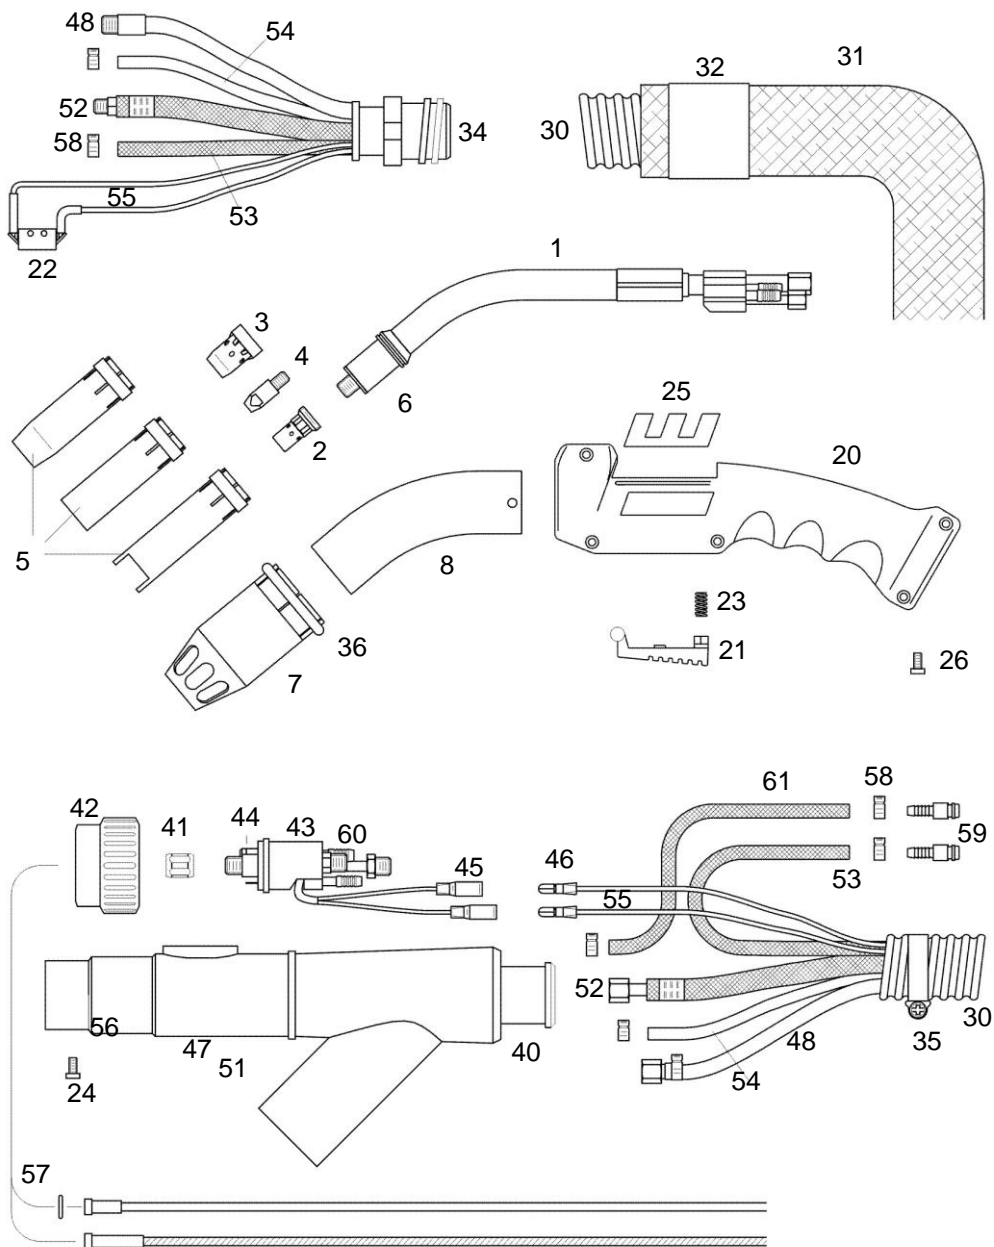

Rauchgas-Absaugbrenner RGA 505W, wassergekühlt

Technische Daten nach EN 60 974-7

Belastung:

CO₂:	500A
Mischgas M21:	450A
Einschaltdauer:	@100%
Draht-Ø:	0.8 – 1.6mm