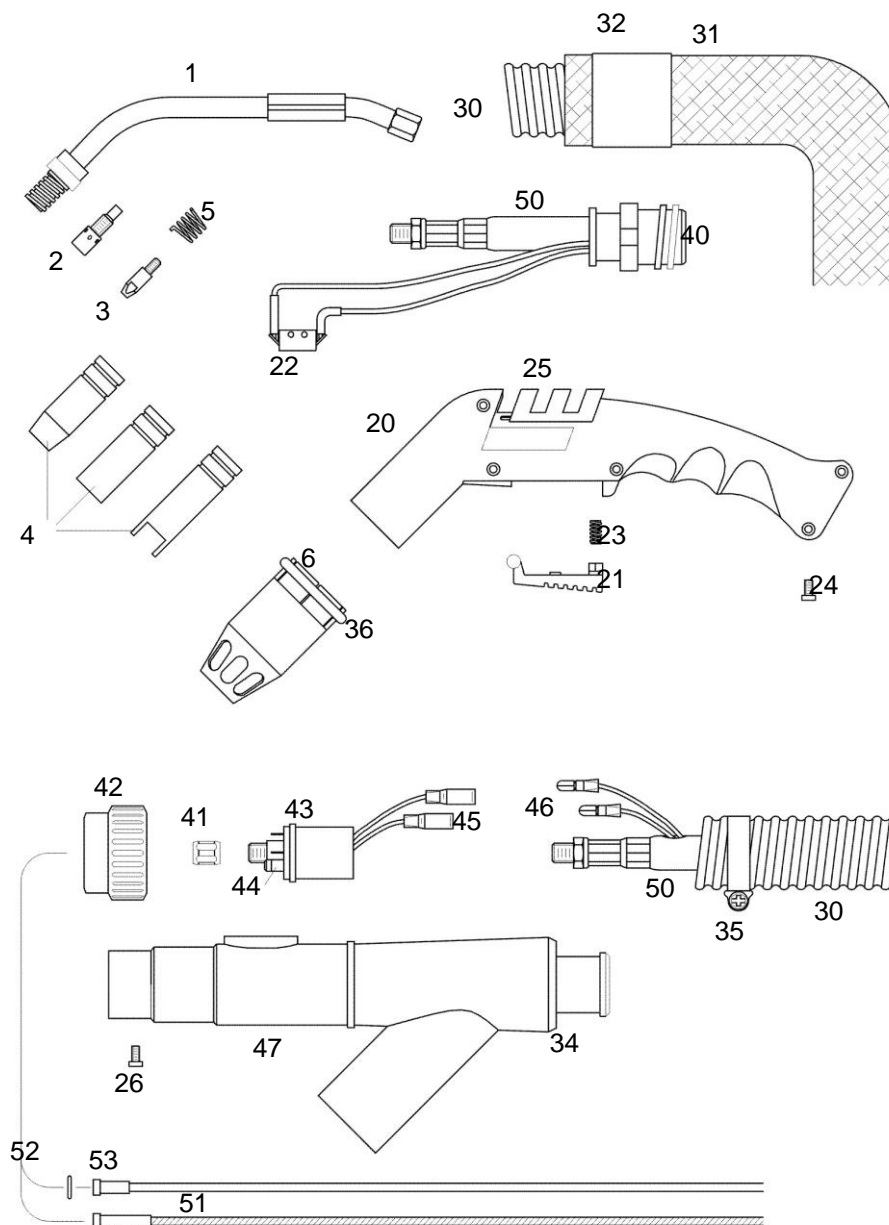

Rauchgas-Absaugbrenner RGA 252 G, gasgekühlt

Technische Daten nach EN 60 974-7

Belastung:

CO₂:	230A
Mischgas M21:	200A
Einschaltdauer:	@60%
Draht-Ø:	0.8 – 1.2mm