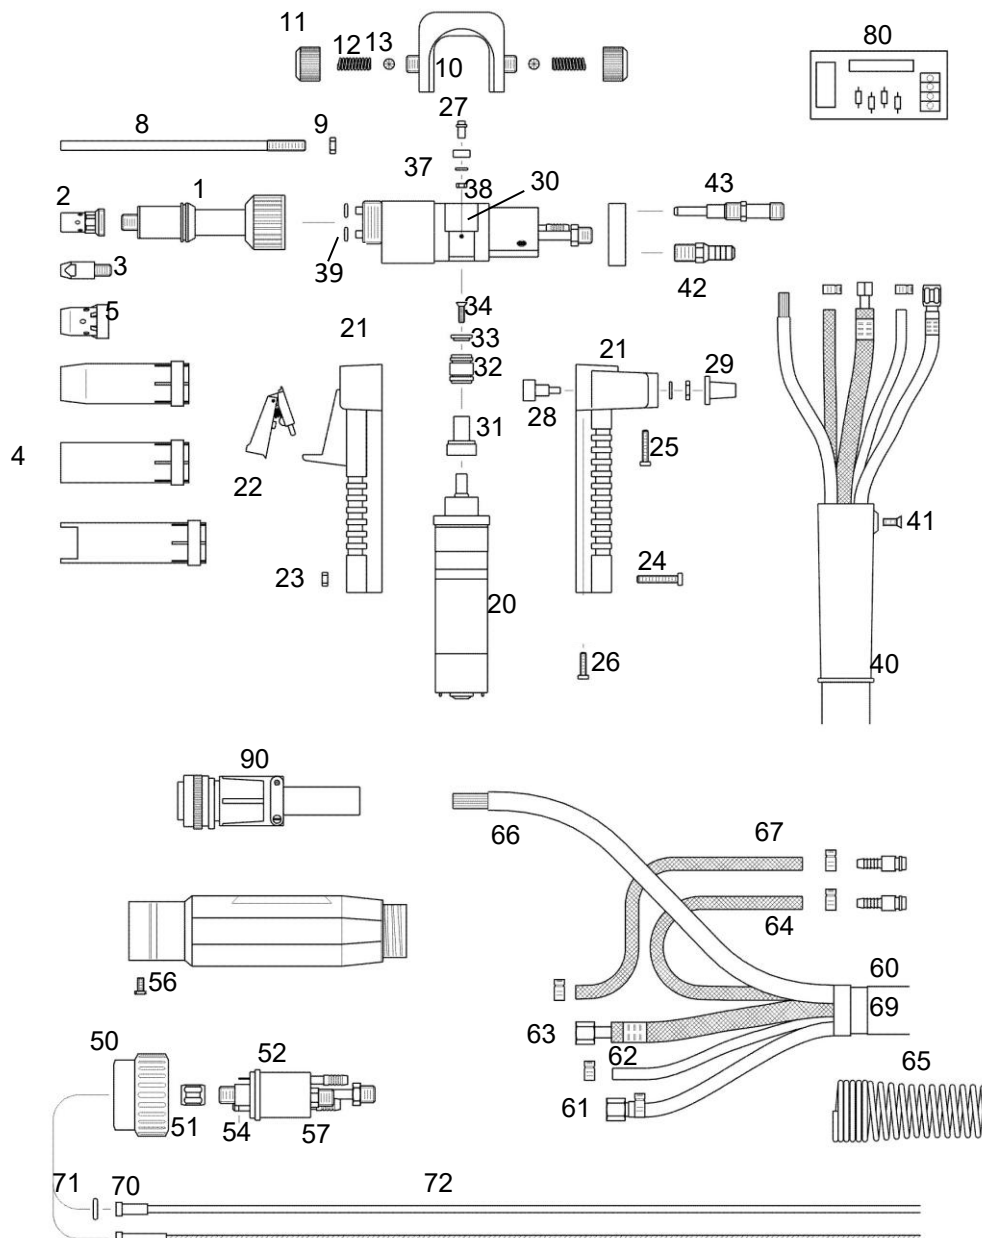

Technische Daten nach EN 60 974-7

Belastung:

CO₂: 400A

Mischgas M21: 350A

Einschaltdauer: @100%

Draht-Ø: 0.8 – 1.6mm