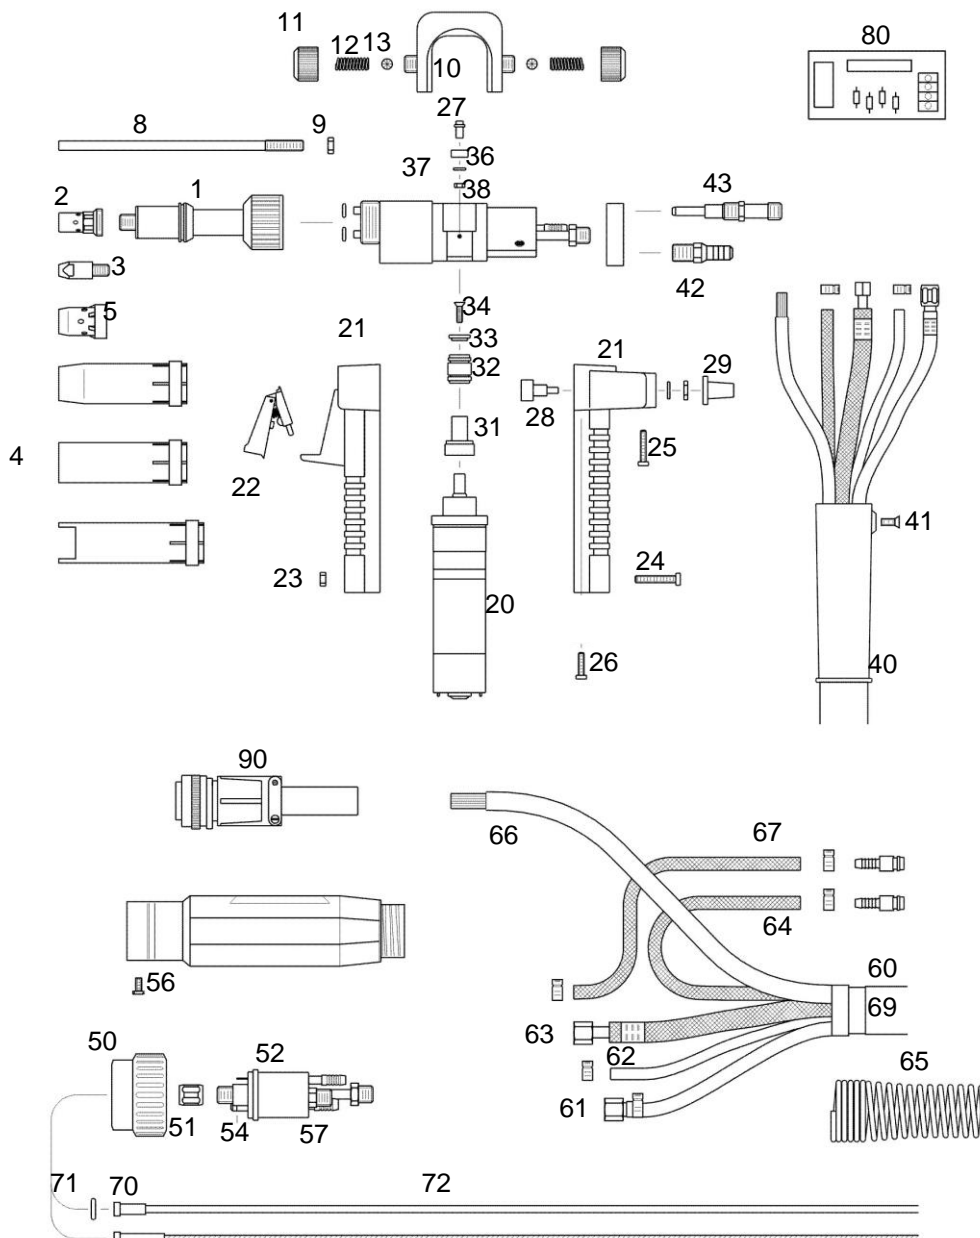

Technische Daten nach EN 60 974-7

Belastung:

CO₂: 400A

Mischgas M21: 350A

Einschaltdauer: @100%

Draht-Ø: 0.8 – 1.6mm