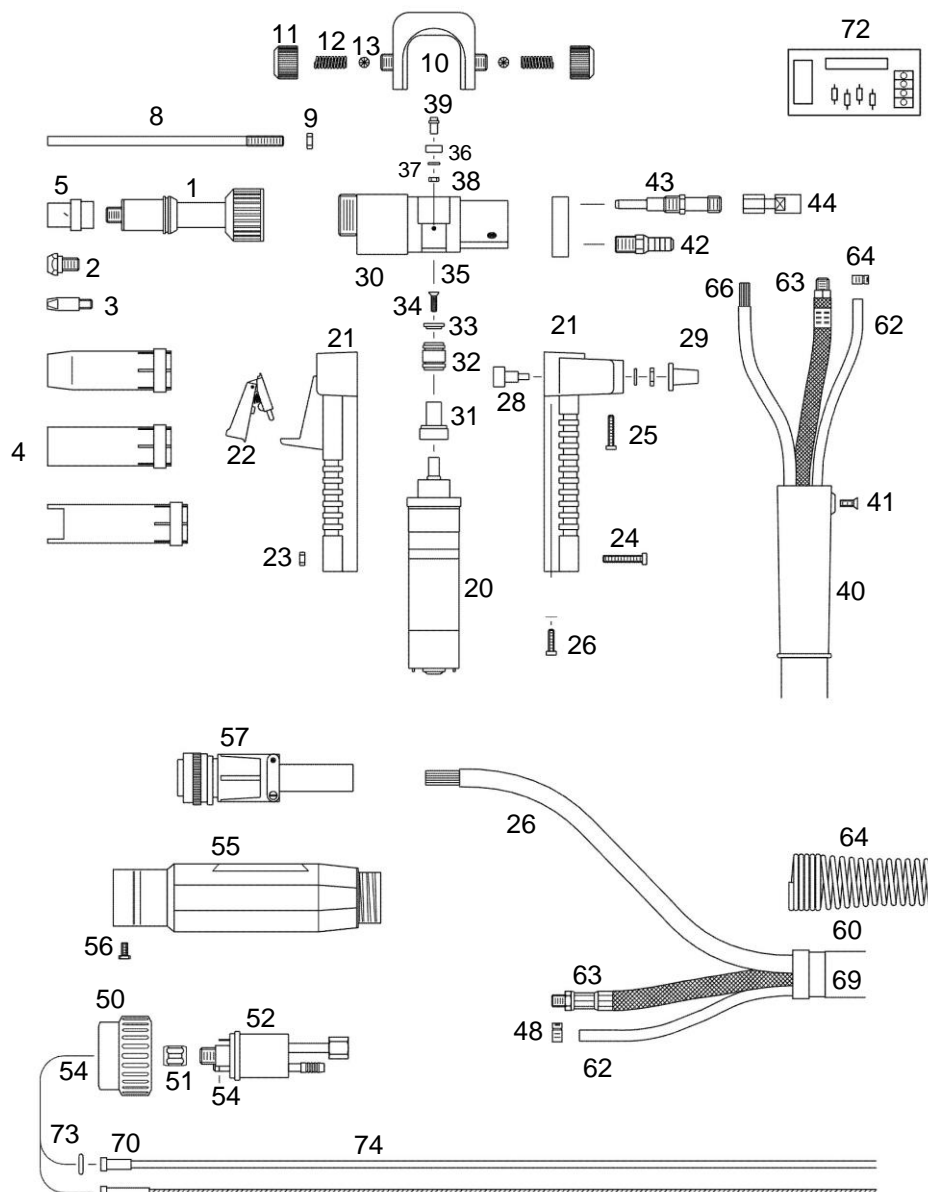

Push-Pull-Handsweißbrenner PPL 360G, gasgekühlt

Technische Daten nach EN 60 974-7

Belastung:

CO₂: 300A

Mischgas M21: 270A

Einschaltdauer: @60%

Draht-Ø: 0.8 – 1.2mm