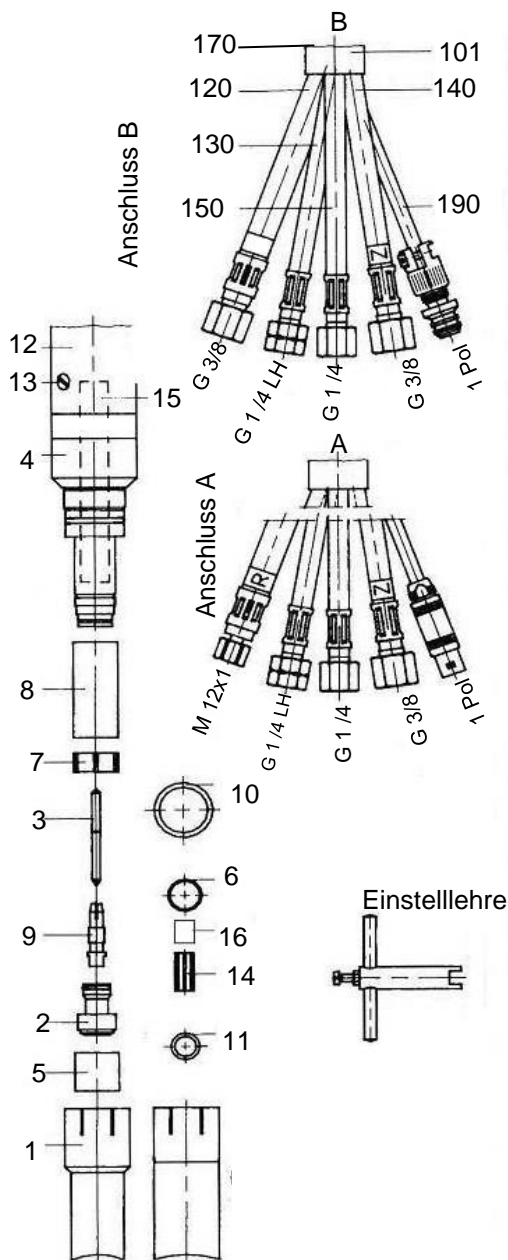

Maschinenschweißbrenner PMW 350-2, wassergekühlt

Technische Daten nach EN 60 974-7

Belastung:	350A DC
Einschaltdauer:	@ 100%
Plasmagas:	Argon
Schutzgas:	Argon, Argon/Wasserstoff, Helium

Bestellnummern für Komplettbrenner

Art. Nr.	5m
Anschluß A	75303850
Anschluß B	75303511

Ersatzteile

Pos.	Art.Nr.	Bezeichnung	Pos.	Art.Nr.	Bezeichnung
1	75303501	Gasdüse # 24, Außendurchmesser 26 mm	101	75300870	Schlauchpaket alt, 5 m
	75303502	Gasdüse # 30, Außendurchmesser 32 mm		75303914	Schlauchpaket neu, 5 m
	753035028	Hochleistungs-Gasdüse #24, wassergekühlt	120	75300873	Kabel, wassergekühlt G3/8, alt
2	75303427	Schweißdüse 2,0 mm Ø - 100 A		45100270	Schlauch 9 x 2 (Meterware)
	75303428	Schweißdüse 2,8 mm Ø - 180 A		07209940	Rundseil (Meterware)
	75303429	Schweißdüse 3,2 mm Ø - 240 A		75103127	Anschlusstück G 1/8 (brennerseitig) 9 mm
	75303430	Schweißdüse 3,5 mm Ø - 280 A		70112320	Anschlusstück G 3/8 (geräteseitig)
	75303431	Schweißdüse 4,0 mm Ø - 350 A		70050130	Überwurfmutter G 3/8
3	75303785	Wolframelektrode 4,0 Ø - 130 mm lang WL 10		40121078	Klemmhülse (2 Stck)
4	75303510	Brennerkörper, kpl.		75303913	Kabel, wassergekühlt, M 1 2 x 1, neu
5	75303505	Düsenkappe		45100270	Schlauch 9 x 2 (Meterware)
6	0321223	O-Ring 15x1		07209940	Rundseil (Meterware)
7	75303699	Distanzhülse		75103127	Anschlusstück G 1/8 (brennerseitig) 9 mm
8	75303698	Isolator		75303911	Anschlusstück M 12 x 1 (geräteseitig) 9mm
9	75303425	Spannzange		40121078	Klemmhülse (2 Stck)
10	40321222	O-Ring 24 x 2,5			
11	41328010	O-Ring 10,82 x 1,78			
12	75303503	Außenrohr			
13	40233249	Senkschraube M4 x 10 (2 Stck)			
14	75303973	Zentrierstein 4,0 mm			
15	75303432	Isolierrohr			
16	75303972	Keramikhülse			