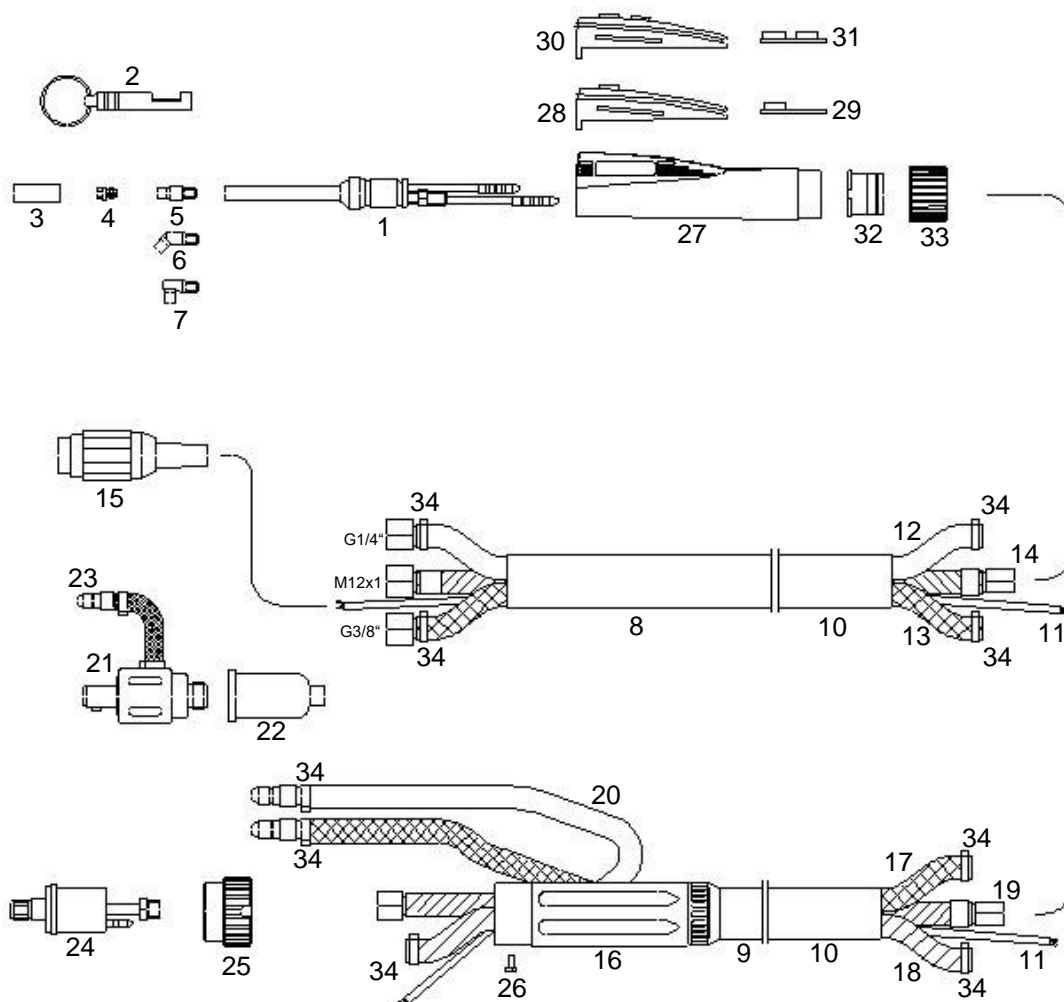

Micro-WIG-Handschweißbrenner MR 140, wassergekühlt

Technische Daten nach EN 60 974-7

Belastung:	140A DC
	100A AC
Einschaltdauer:	@100%
Wolframelektroden-Ø:	1,0 – 2,4mm

Bestellnummern für Komplettbrenner

Art. Nr.	4m	8m
Einzelanschluß und 5-pol. Tuchelstecker	14840913	14880913
Zentralanschluß BSB und 5-pol. Tuchelstecker	14841913	14881913
Zentralanschluß WTW-WZ0	14843913	14883913