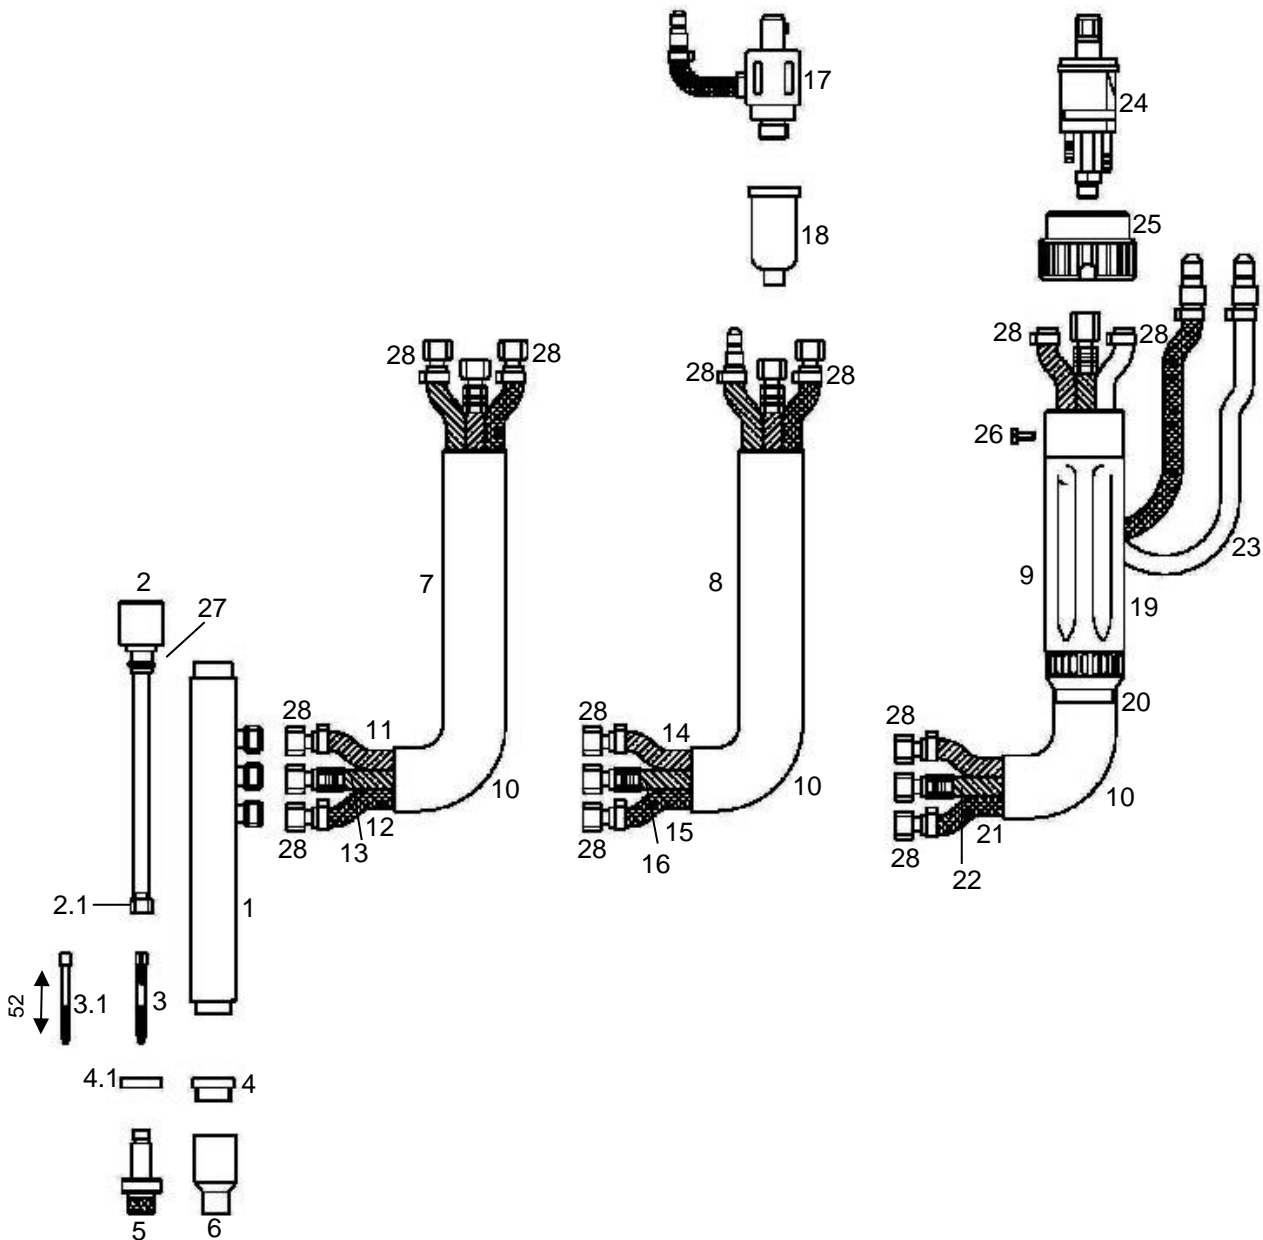

Automatenbrenner AUT-WIG 400W, gasgekühlt

Technische Daten nach EN 60 974-7

Belastung:	400A DC
	280A AC
Einschaltdauer:	@100%
Wolframelektroden-Ø:	0,5 – 4,0mm