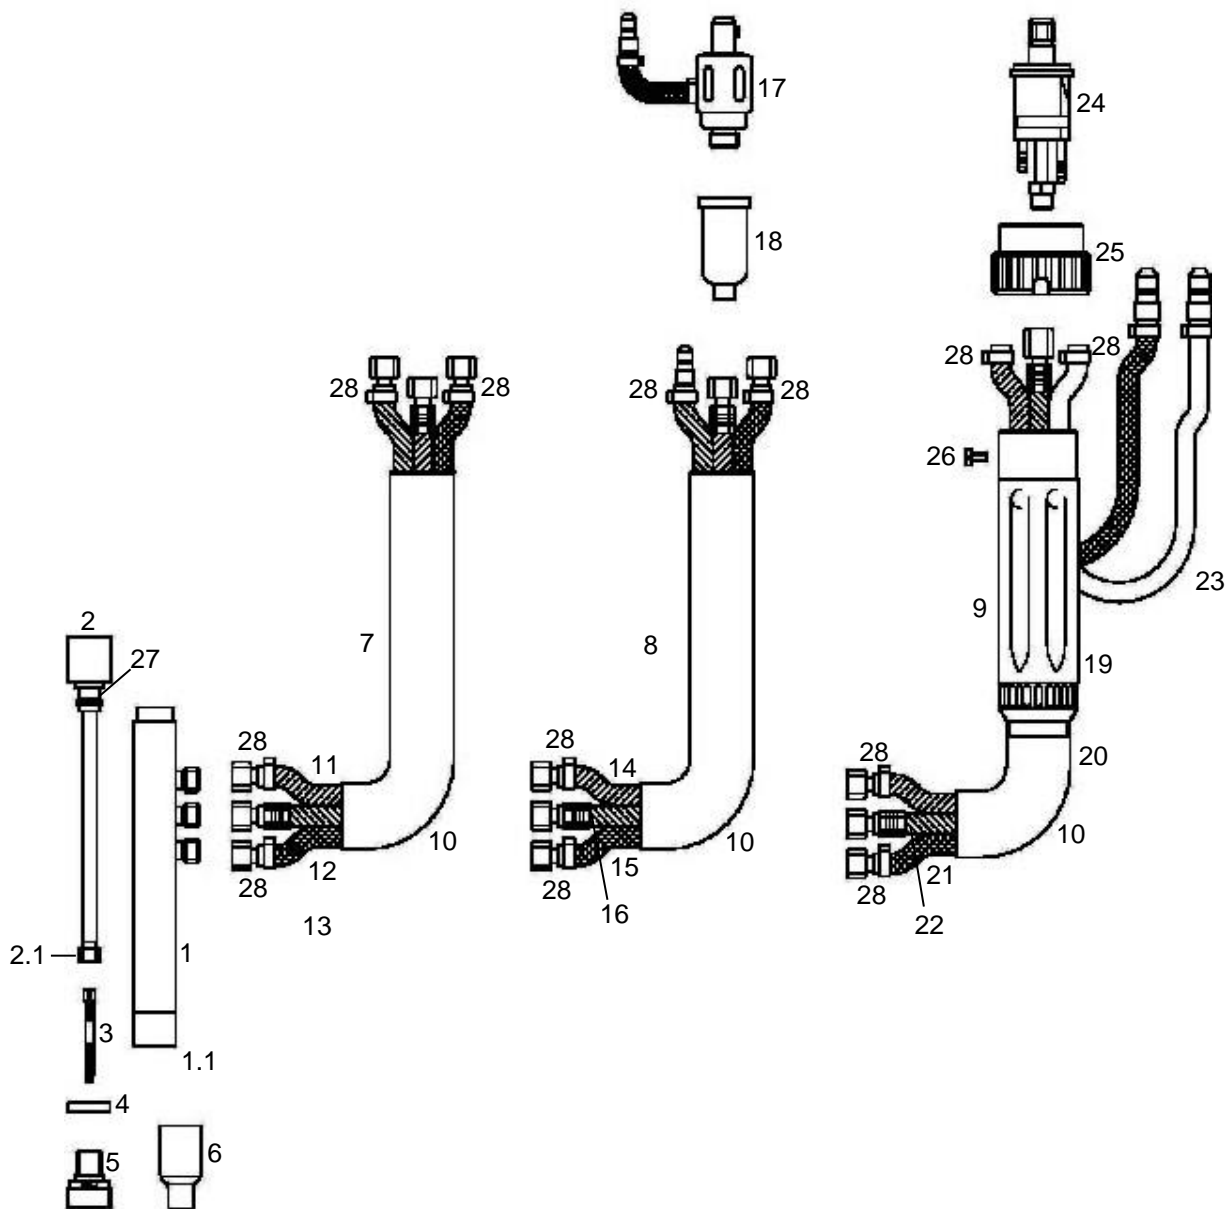

### Technische Daten nach EN 60 974-7

Belastung:	240A DC 170A AC
Einschaltdauer:	@100%
Wolframelektroden-Ø:	0,5 – 3,2mm

### Bestellnummern für Komplettbrenner

Art. Nr.	4m	8m
Einzelanschluß	1394001	1398001
Zentralanschluß WZ0	1394004	1398004
Zentralanschluß WZ	1394005	1398005

Pos.	Art. Nr.	Bezeichnung	Pos.	Art. Nr.	Bezeichnung
23	2414705	Wasserrücklaufschlauch 0,55 m, kpl.			
24	3000306	Zentralanschluß WZ0			
25	2151700	Anschlußmutter			
26	0040601	Schraube			
27	0061500	O-Ring			
28	0321100	Einohrklemme 10,0			