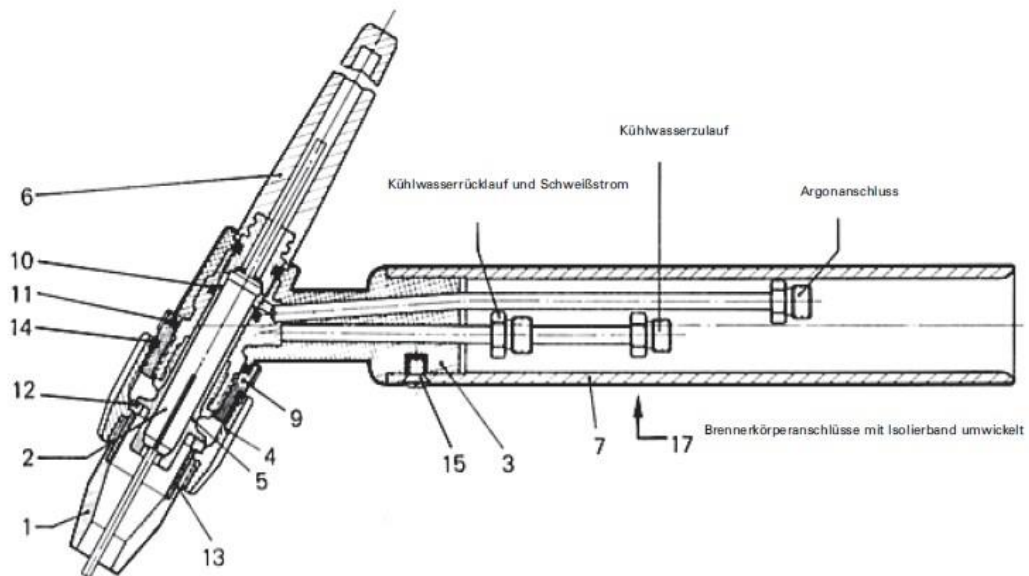

Manual Welding Torch AS 12, water cooled

Technical data according to EN 60 974-7

Rating:	550A DC
	380A AC
Duty cycle:	@60%
Tungsten electrodes:	Ø1,0 – 8,0mm

Ausführung Einfachdrucktaster -D

Ausführung Doppeldrucktaster -DD