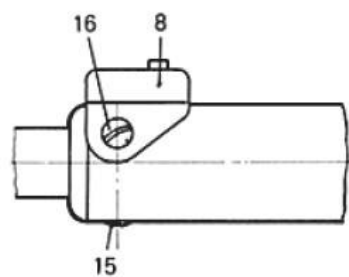

Manual Welding Torch AS 12, water cooled

Technical data according to EN 60 974-7

Rating:	550A DC
	380A AC
Duty cycle:	@60%
Tungsten electrodes:	Ø1,0 – 8,0mm

Ausführung Einfachdrucktaster -D

Ausführung Doppeldrucktaster -DD