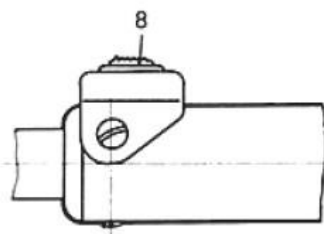

Manual Welding Torch AS 12, water cooled

Technical data according to EN 60 974-7

Rating:	550A DC
	380A AC
Duty cycle:	@60%
Tungsten electrodes:	Ø1,0 – 8,0mm

Ausführung Einfachdrucktaster -D

Ausführung Doppeldrucktaster -DD