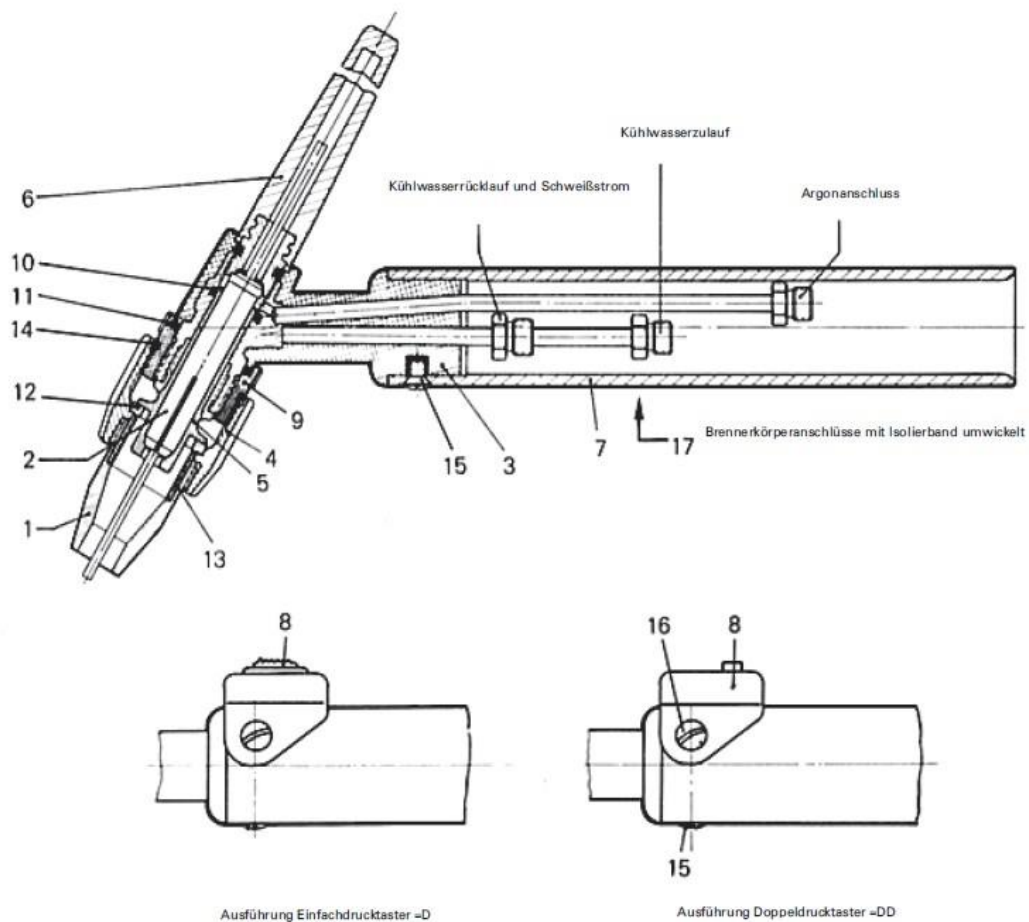

Handschweißbrenner AS 12, wassergekühlt

Technische Daten nach EN 60 974-7

Belastung:	500A DC
	380A AC
Einschaltdauer:	@60%
Wolframelektroden-Ø:	1,0 – 8,0mm

Bestellnummern für Komplettbrenner

Art. Nr.	4m	8m
Doppeldrucktaster, Einzelanschluss, Tuchelstecker 5-polig	70130370	70130400