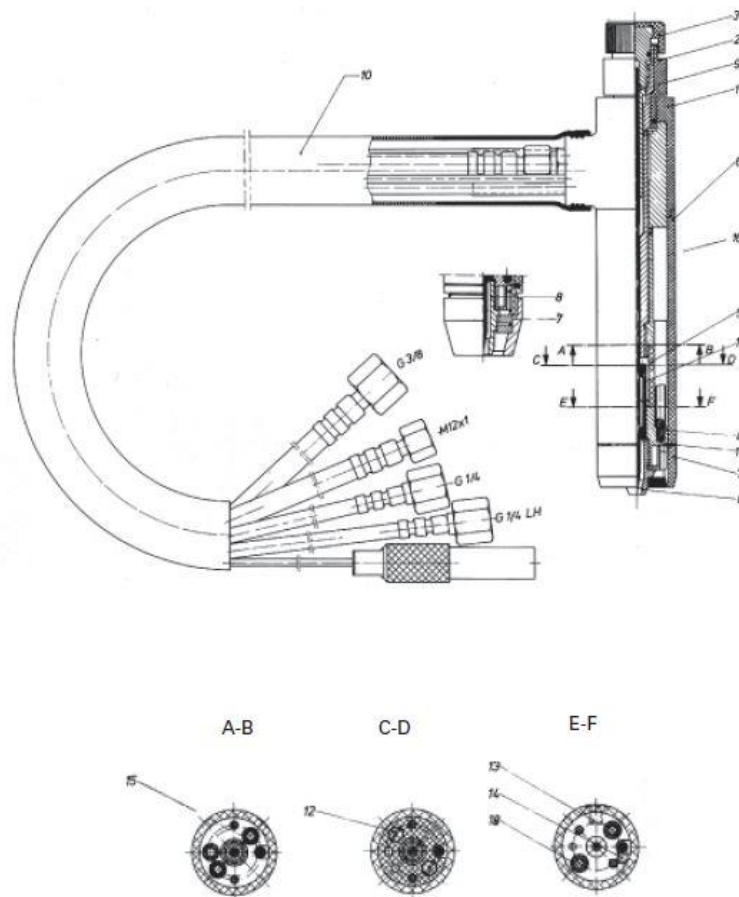

Automatenbrenner AMW 250, wassergekühlt

Technische Daten nach EN 60 974-7

Belastung: 250A DC
220A AC
Einschaltdauer: @100%
Wolframelektroden-Ø: 3,2 – 4,0mm

Bestellnummern für Komplettbrenner

Art. Nr.	4m	6m
AMW250 mit Einzelanschluss	75200973	75204443