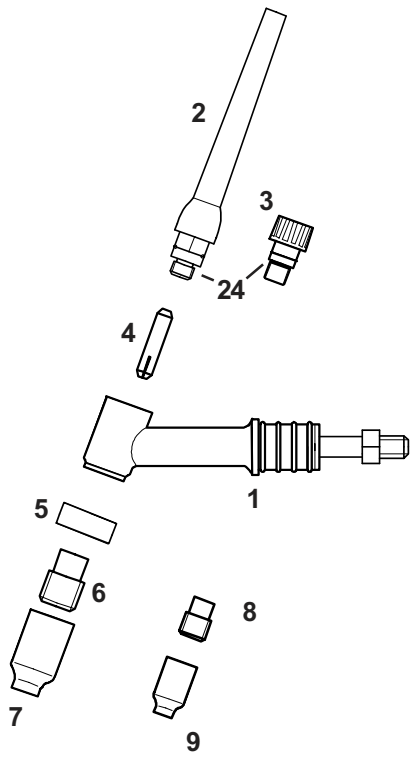

Handschweißbrenner Welding Torch

Technische Daten: TG 5

Belastung: 250 A DC
200 A AC
Einschaltdauer: @ 60%
Wolframelektroden: 1,0 - 3,2 mm

Artikel Nr. / Einzelheiten

	4 m	8 m
Einzelanschluß und 3-pol. Tuchelstecker	10541910	10581910

Technical Data: TG 5

Rating: 250 A DC
200 A AC
Duty Cycle: @ 60%
Tungsten Electrodes: 1.0 - 3.2 mm

Part Number / Details

	4 m	8 m
Single Connection and Tuchel-Plug 3-pole	10541910	10581910

1	Verschleißteile Wear and Tear Parts	Brennerkörper TG 5 Torch Body TG 5	1050105
2		Brennerkappe, lang Back Cap, long	1050400
3		Brennerkappe, kurz Back Cap, short	1050202
4		Spannhülse 1,0 mm Collet 1.0	1050410
		Spannhülse 1,6 mm Collet 1.6	1050416
		Spannhülse 2,4 mm Collet 2.4	1050424
		Spannhülse 3,2 mm Collet 3.2	1050432
5		Isolator für Gaslinse Insulator for Gas Lens	1070330
6		Gaslinse (alle Durchmesser) Gas Lens (all Diameter)	1072350
7		Keramische Gasdüse Gr. 4 Ceramic nozzle # 4	1210704
		Keramische Gasdüse Gr. 5 Ceramic nozzle # 5	1210705
		Keramische Gasdüse Gr. 6 Ceramic nozzle # 6	1210706
		Keramische Gasdüse Gr. 7 Ceramic nozzle # 7	1210707
		Keramische Gasdüse Gr. 8 Ceramic nozzle # 8	1210708
8		Kleine Gaslinse (alle Durchmesser) Small Gas Lens (all Diameter)	1072340
9		Keramische Gasdüse Gr. 4 für kleine Gaslinse Ceramic nozzle # 4 for Small Gas Lens	1202404
		Keramische Gasdüse Gr. 5 für kleine Gaslinse Ceramic nozzle # 5 for Small Gas Lens	1202405
		Keramische Gasdüse Gr. 6 für kleine Gaslinse Ceramic nozzle # 6 for Small Gas Lens	1202406
		Keramische Gasdüse Gr. 7 für kleine Gaslinse Ceramic nozzle # 7 for Small Gas Lens	1202407
		Keramische Gasdüse Gr. 8 für kleine Gaslinse Ceramic nozzle # 8 for Small Gas Lens	1202408