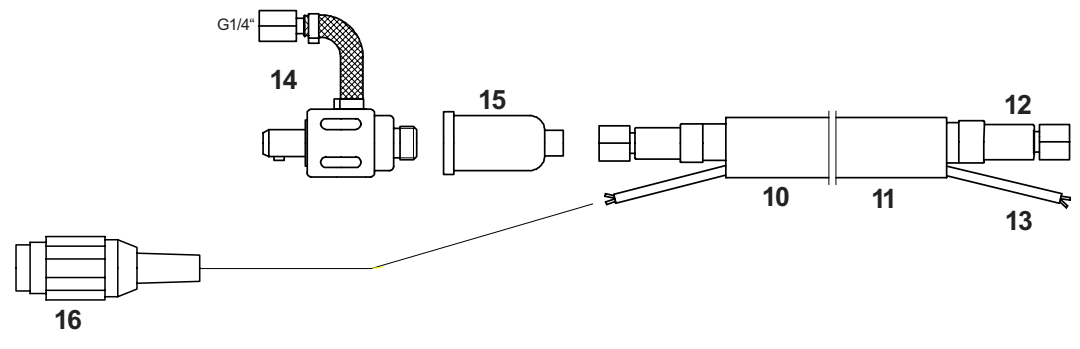

Handschweißbrenner Welding Torch

Technische Daten: TG 5

Belastung: 250 A DC
200 A AC
Einschaltdauer: @ 60%
Wolframelektroden: 1,0 - 3,2 mm

Artikel Nr. / Einzelheiten

	4 m	8 m
Einzelanschluß und 3-pol. Tuchelstecker	10541910	10581910

Technical Data: TG 5

Rating: 250 A DC
200 A AC
Duty Cycle: @ 60%
Tungsten Electrodes: 1.0 - 3.2 mm

Part Number / Details

	4 m	8 m
Single Connection and Tuchel-Plug 3-pole	10541910	10581910

1	Verschleißteile Wear and Tear Parts	Brennerkörper TG 5 Torch Body TG 5	1050105
2		Brennerkappe, lang Back Cap, long	1050400
3		Brennerkappe, kurz Back Cap, short	1050202
4		Spannhülse 1,0 mm Collet 1.0	1050410
		Spannhülse 1,6 mm Collet 1.6	1050416
		Spannhülse 2,4 mm Collet 2.4	1050424
		Spannhülse 3,2 mm Collet 3.2	1050432
5		Isolator für Gaslinse Insulator for Gas Lens	1070330
6		Gaslinse (alle Durchmesser) Gas Lens (all Diameter)	1072350
7		Keramische Gasdüse Gr. 4 Ceramic nozzle # 4	1210704
		Keramische Gasdüse Gr. 5 Ceramic nozzle # 5	1210705
		Keramische Gasdüse Gr. 6 Ceramic nozzle # 6	1210706
		Keramische Gasdüse Gr. 7 Ceramic nozzle # 7	1210707
		Keramische Gasdüse Gr. 8 Ceramic nozzle # 8	1210708
8		Kleine Gaslinse (alle Durchmesser) Small Gas Lens (all Diameter)	1072340
9		Keramische Gasdüse Gr. 4 für kleine Gaslinse Ceramic nozzle # 4 for Small Gas Lens	1202404
		Keramische Gasdüse Gr. 5 für kleine Gaslinse Ceramic nozzle # 5 for Small Gas Lens	1202405
		Keramische Gasdüse Gr. 6 für kleine Gaslinse Ceramic nozzle # 6 for Small Gas Lens	1202406
		Keramische Gasdüse Gr. 7 für kleine Gaslinse Ceramic nozzle # 7 for Small Gas Lens	1202407
		Keramische Gasdüse Gr. 8 für kleine Gaslinse Ceramic nozzle # 8 for Small Gas Lens	1202408