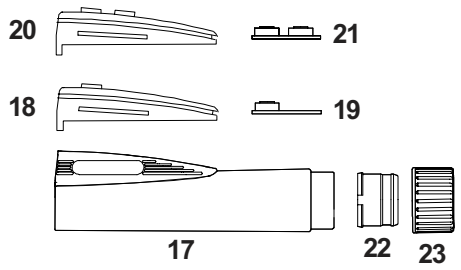

Handschweißbrenner Welding Torch

Technische Daten: TG 5

Belastung: 250 A DC
200 A AC
Einschaltdauer: @ 60%
Wolframelektroden: 1,0 - 3,2 mm

Artikel Nr. / Einzelheiten

	4 m	8 m
Einzelanschluß und 3-pol. Tuchelstecker	10541910	10581910

Technical Data: TG 5

Rating: 250 A DC
200 A AC
Duty Cycle: @ 60%
Tungsten Electrodes: 1.0 - 3.2 mm

Part Number / Details

	4 m	8 m
Single Connection and Tuchel-Plug 3-pole	10541910	10581910

1	Verschleißteile Wear and Tear Parts	Brennerkörper TG 5 Torch Body TG 5	1050105
2		Brennerkappe, lang Back Cap, long	1050400
3		Brennerkappe, kurz Back Cap, short	1050202
4		Spannhülse 1,0 mm Collet 1.0	1050410
		Spannhülse 1,6 mm Collet 1.6	1050416
		Spannhülse 2,4 mm Collet 2.4	1050424
		Spannhülse 3,2 mm Collet 3.2	1050432
5		Isolator für Gaslinse Insulator for Gas Lens	1070330
6		Gaslinse (alle Durchmesser) Gas Lens (all Diameter)	1072350
7		Keramische Gasdüse Gr. 4 Ceramic nozzle # 4	1210704
		Keramische Gasdüse Gr. 5 Ceramic nozzle # 5	1210705
		Keramische Gasdüse Gr. 6 Ceramic nozzle # 6	1210706
		Keramische Gasdüse Gr. 7 Ceramic nozzle # 7	1210707
		Keramische Gasdüse Gr. 8 Ceramic nozzle # 8	1210708
8		Kleine Gaslinse (alle Durchmesser) Small Gas Lens (all Diameter)	1072340
9		Keramische Gasdüse Gr. 4 für kleine Gaslinse Ceramic nozzle # 4 for Small Gas Lens	1202404
		Keramische Gasdüse Gr. 5 für kleine Gaslinse Ceramic nozzle # 5 for Small Gas Lens	1202405
		Keramische Gasdüse Gr. 6 für kleine Gaslinse Ceramic nozzle # 6 for Small Gas Lens	1202406
		Keramische Gasdüse Gr. 7 für kleine Gaslinse Ceramic nozzle # 7 for Small Gas Lens	1202407
		Keramische Gasdüse Gr. 8 für kleine Gaslinse Ceramic nozzle # 8 for Small Gas Lens	1202408