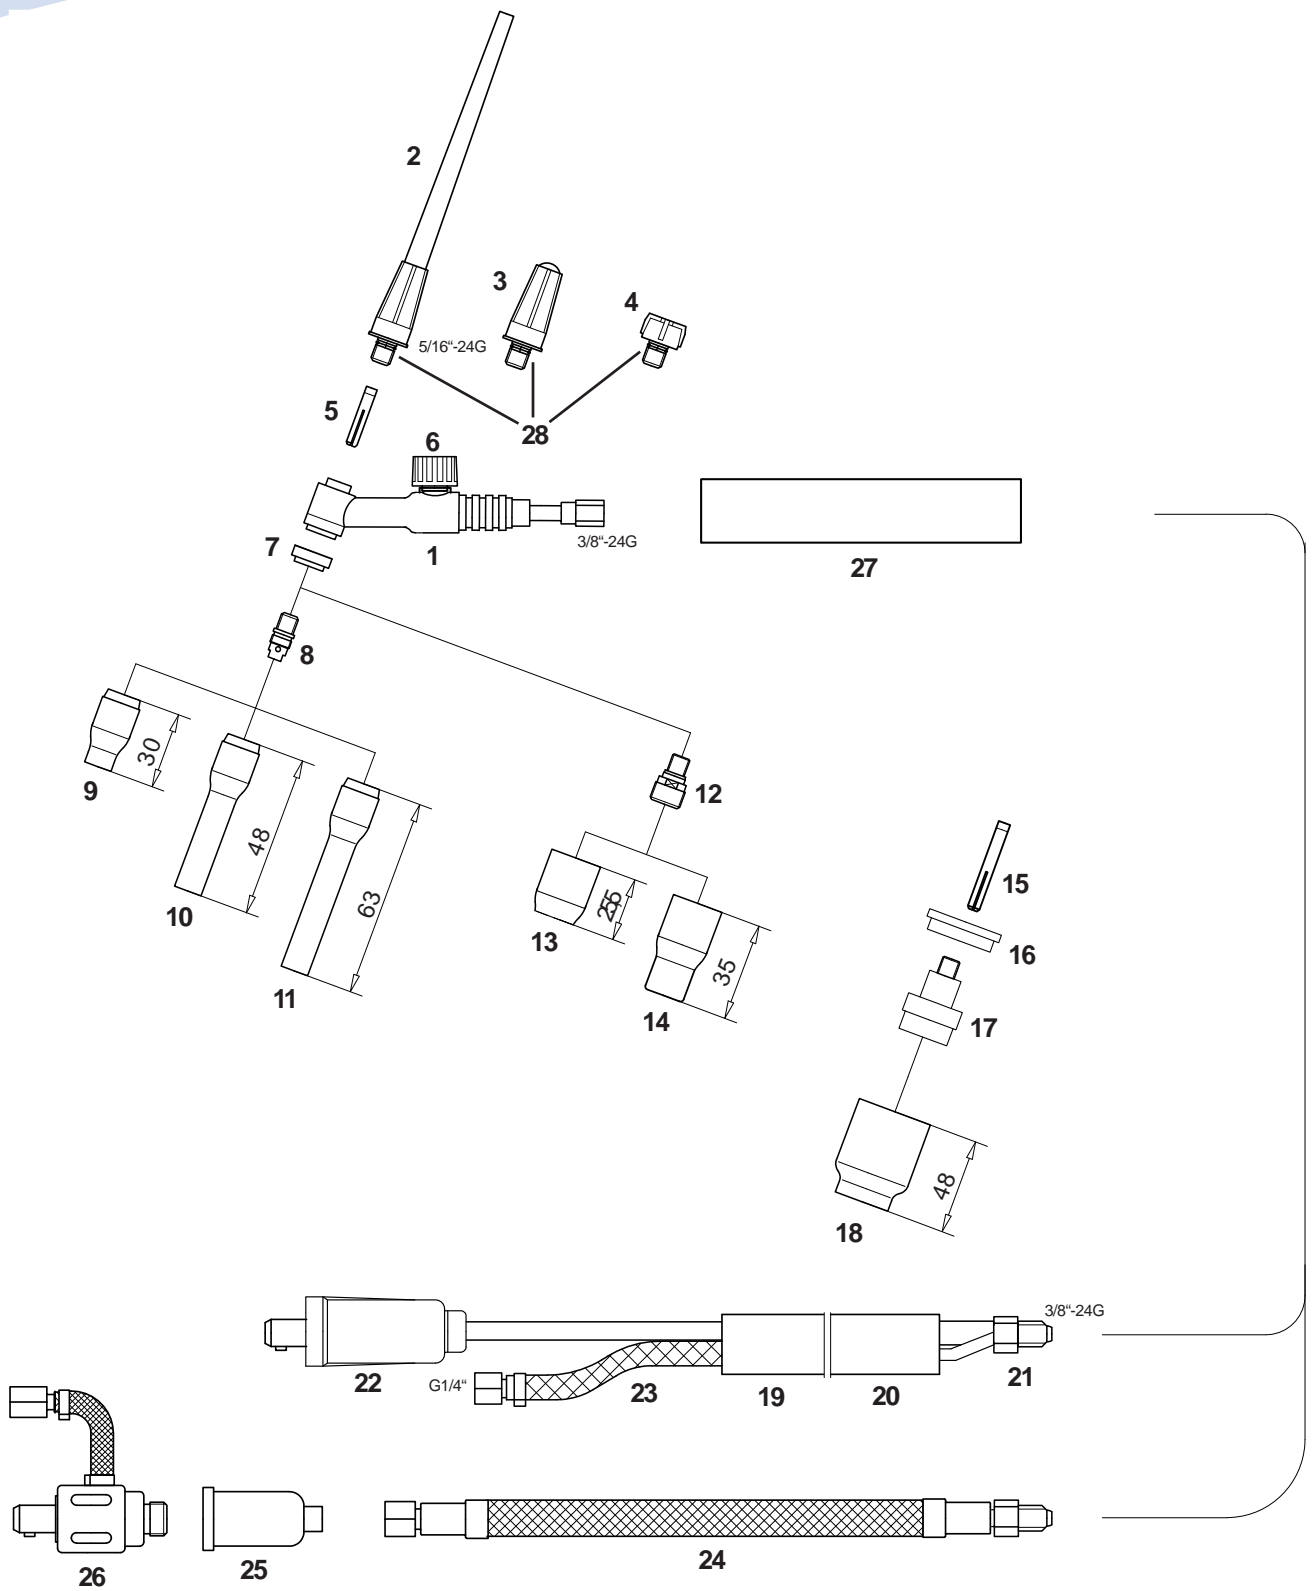

Handschweißbrenner Welding Torch

Technische Daten: SR 9V

Belastung: 110 A DC / 95 A AC
Einschaltdauer: @ 35%
Wolframelektroden: 0,5 - 1,6 mm

Artikel Nr. / Einzelheiten	4 m	8 m
Einzelanschluß	1084005S1	1088005

Technical Data: SR 9V

Rating: 110 A DC / 95 A AC
Duty Cycle: @ 35%
Tungsten Electrode: 0.5- 1.6 mm

Part Number / Details	4 m	8 m
Single Connection	1084005S1	1088005

1	Verschleißteile Wear and Tear Parts	Brennerkörper SR 9V Torch Body SR 9 V	1090111
2		Brennerkappe, lang Back Cap, long	1090210
3		Brennerkappe, mittel Back Cap, middle	1090211
4		Brennerkappe, kurz Back Cap, short	1090212
5		Spannhülse 0,5 mm Collet 0.5	1200505
		Spannhülse 1,0 mm Collet 1.0	1200510
		Spannhülse 1,6 mm Collet 1.6	1200516
6		Ventilseinsatz Valve Set	1170112
7		Isolator Insulator	1202200
8		Spannhülsegehäuse 0,5 mm Collet Body 0.5	1201605
		Spannhülsegehäuse 1,0 mm Collet Body 1.0	1201610
		Spannhülsegehäuse 1,6 mm Collet Body 1.6	1201616
9		Keramische Gasdüse Gr . 4 Ceramic nozzle # 4	1200704
		Keramische Gasdüse Gr . 5 Ceramic nozzle # 5	1200705
		Keramische Gasdüse Gr . 6 Ceramic nozzle # 6	1200706
		Keramische Gasdüse Gr . 7 Ceramic nozzle # 7	1200707
		Keramische Gasdüse Gr . 8 Ceramic nozzle # 8	1200708
		Keramische Gasdüse Gr . 10 Ceramic nozzle # 10	1200710
10		Keramische Gasdüse Gr . 3 / 48 mm lang Ceramic Nozzle # 3 / 48 mm long	796F70
		Keramische Gasdüse Gr . 4 / 48 mm lang Ceramic Nozzle # 4 / 48 mm long	796F71
		Keramische Gasdüse Gr . 5 / 48 mm lang Ceramic Nozzle # 5 / 48 mm long	796F72
		Keramische Gasdüse Gr . 6 / 48 mm lang Ceramic Nozzle # 6 / 48 mm long	796F73