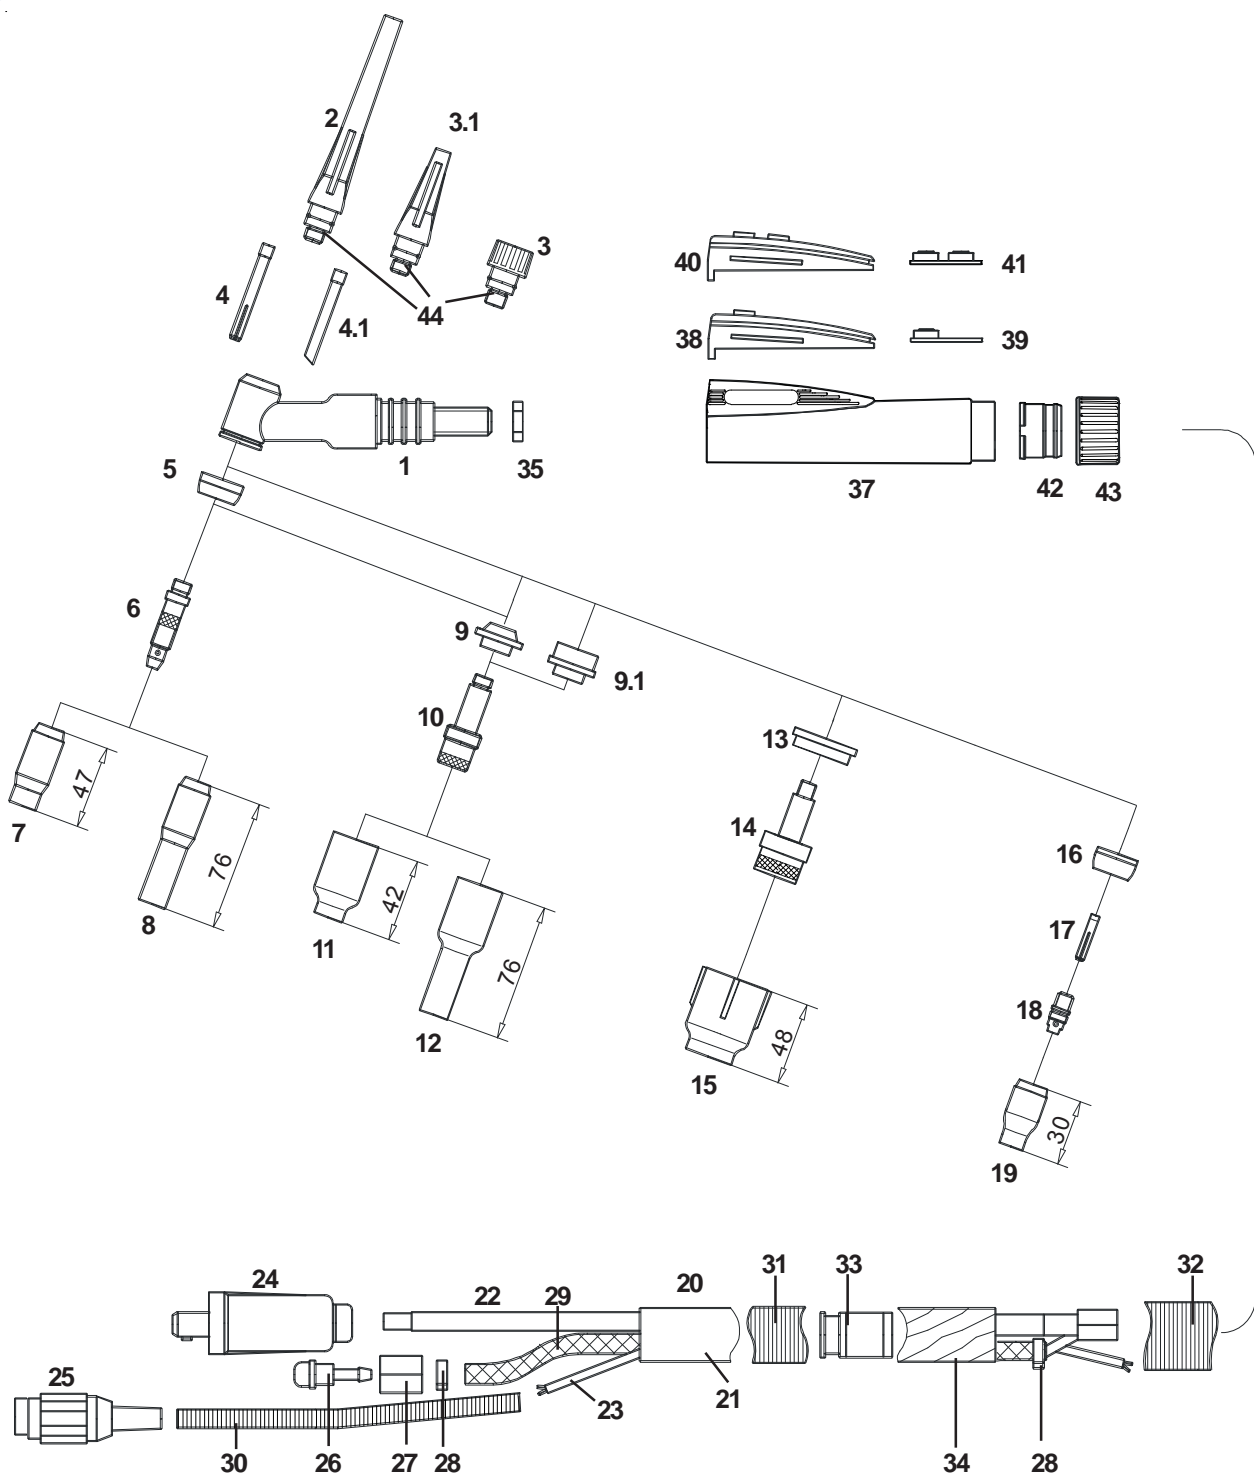

Technische Daten: SR 300G-HD

Belastung: 300 A DC
250 A AC
Einschaltdauer: @ 35%
Wolframelektroden: 1,6 - 4,0 mm

Artikel Nr. / Einzelheiten

	4 m	8 m
Handgriff ED, SK50, 5-pol. Tuchel	1584001	1588001
Handgriff DD, SK50, 5-pol. Tuchel	1584002	1588002

Technical Data: SR 300G-HD

Rating: 300 A DC
250 A AC
Duty Cycle: @ 35%
Tungsten Electrodes: 1.6 - 4.0 mm

Part Number / Details

	4 m	8 m
Handle with Single Switch, 5-pole plug	1584001	1588001
Handle with Double Switch, 5-pole plug	1584002	1588002

1	Verschleißteile Wear and Tear Parts	Brennerkörper SR 300G Torch Body SR 300G	1581001	
2		Brennerkappe, lang Back Cap, long	1170301	57Y02
3		Brennerkappe, kurz Back Cap, short	1170401	57Y04
3.1		Brennerkappe, mittel Back Cap, medium	1170403	
4		Spannhülse 1,6 50 mm lang Collet 1.6 50 mm long	1170416	10N23
		Spannhülse 2,4 50 mm lang Collet 2.4 50 mm long	1170424	10N24
		Spannhülse 3,2 50 mm lang Collet 3.2 50 mm long	1170432	10N25
		Spannhülse 4,0 50 mm lang Collet 4.0 50 mm long	1170440	54N20
4.1		Spannhülse 1,6 LongLife Collet 1.6 LongLife	1350416	
		Spannhülse 2,4 LongLife Collet 2.4 LongLife	1350424	
		Spannhülse 3,2 LongLife Collet 3.2 LongLife	1350432	
		Spannhülse 4,0 LongLife Collet 4.0 LongLife	1350440	
5		Isolator Insulator	1172201	18CG
6		Spannhülsegehäuse 1,6 mm Collet Body 1.6	1180616	10N31
		Spannhülsegehäuse 2,4 mm Collet Body 2.4	1180624	10N32
		Spannhülsegehäuse 3,2 mm Collet Body 3.2	1180632	10N28
		Spannhülsegehäuse 4,0 mm Collet Body 4.0	1180640	406488
7		Keramische Gasdüse Gr. 4 Ceramic nozzle # 4	1170704	10N50
		Keramische Gasdüse Gr. 5 Ceramic nozzle # 5	1170705	10N49
		Keramische Gasdüse Gr. 6 Ceramic nozzle # 6	1170706	10N48
		Keramische Gasdüse Gr. 7 Ceramic nozzle # 7	1170707	10N47
		Keramische Gasdüse Gr. 8 Ceramic nozzle # 8	1170708	10N46
		Keramische Gasdüse Gr. 10 Ceramic nozzle # 10	1170710	10N45
		Keramische Gasdüse Gr. 12 Ceramic nozzle # 12	1170712	10N44