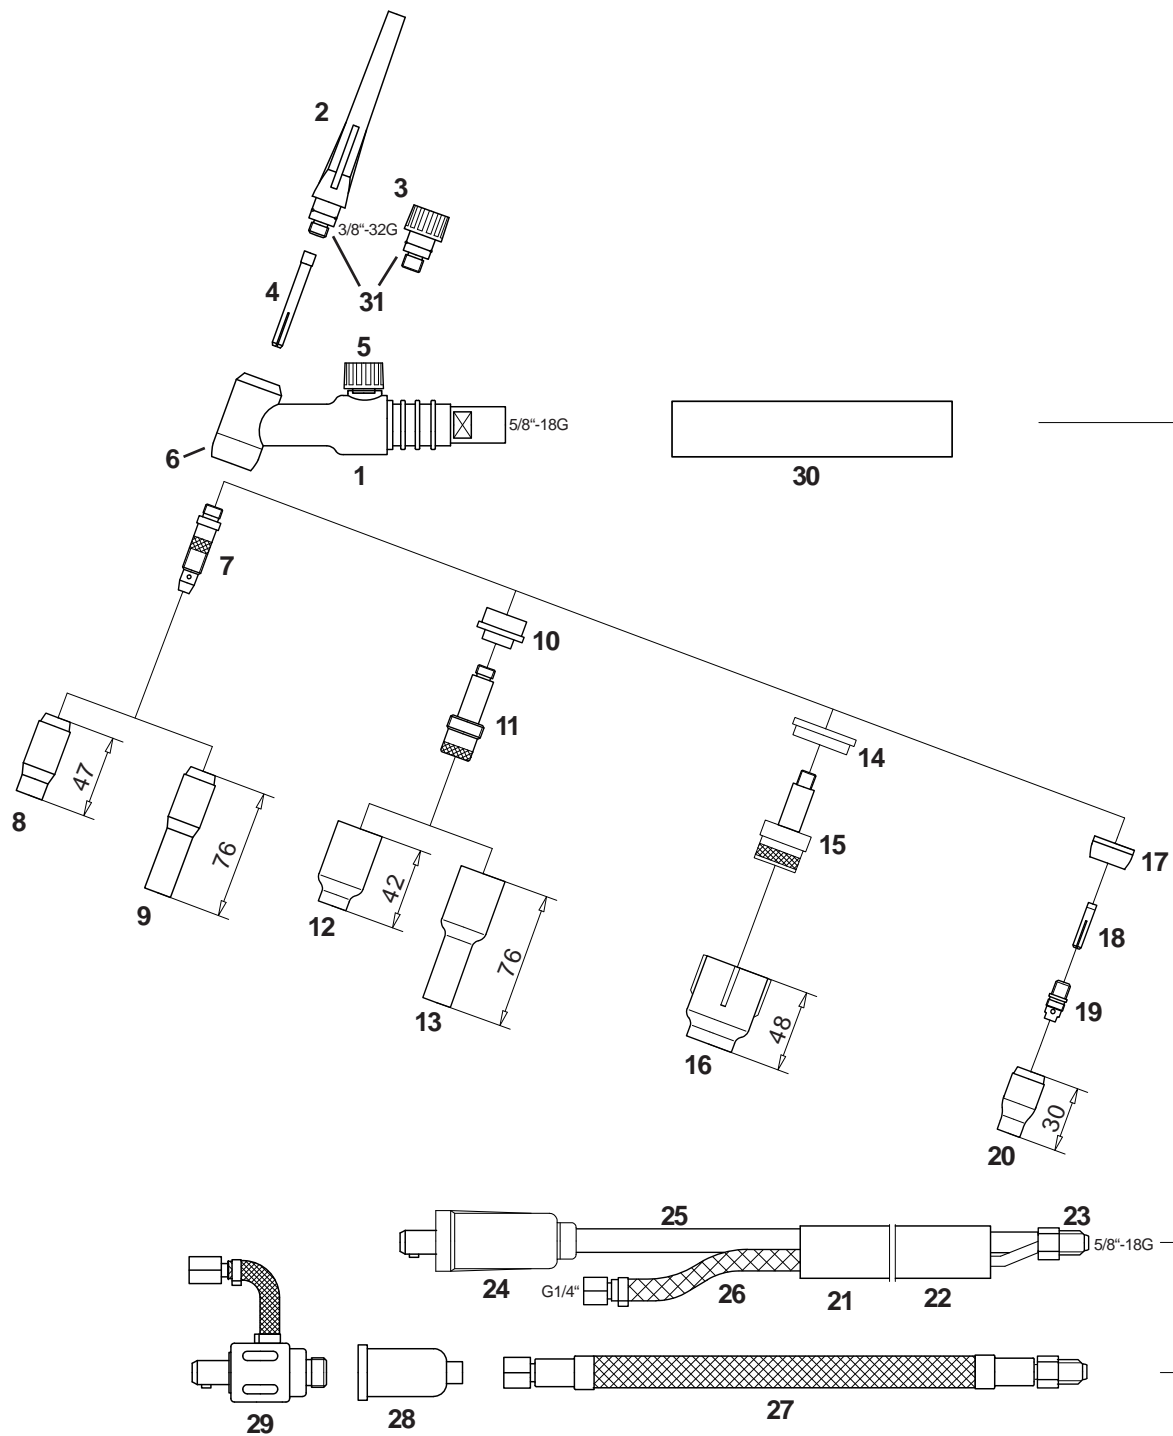

Handschweißbrenner Welding Torch

Technische Daten: SR 26V

Belastung: 180 A DC
130 A AC
Einschaltdauer: @ 35%
Wolframelektroden: 0,5 - 4,0 mm

Artikel Nr. / Einzelheiten

| | 4 m | 8 m |
|----------------------------------|---------|---------|
| Einzelanschluß und Drehventil | 1264005 | 1268005 |
| Strom / Gas-Kabel und Drehventil | 1264006 | 1268006 |

Technical Data: SR 26V

Rating: 240 A DC
200 A AC
Duty Cycle: @ 35%
Tungsten Electrodes: 0.5 - 4.0 mm

Part Number / Details

| | 4 m | 8 m |
|-----------------------------|---------|---------|
| Single Connection and Valve | 1264005 | 1268005 |
| Power / Gas-Cable and Valve | 1264006 | 1268006 |