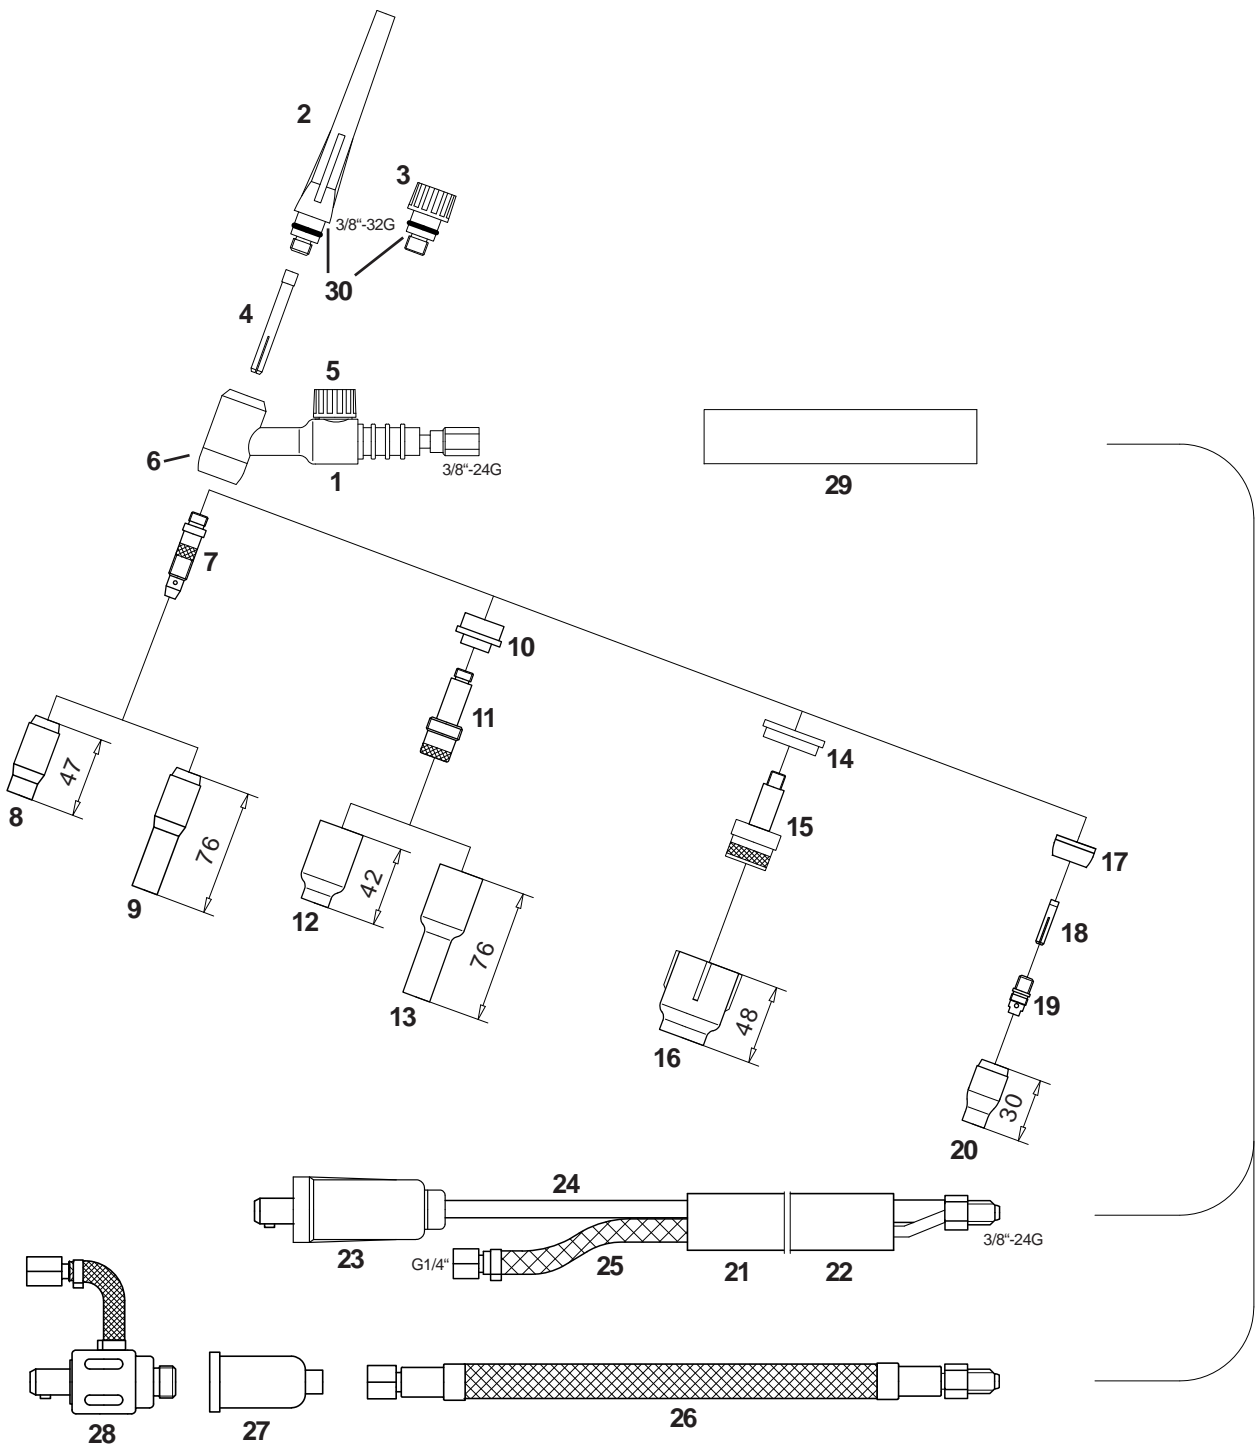

Handschweißbrenner Welding Torch

Technische Daten: SR 17V

Belastung:	140 ADC 125 A AC
Einschaltdauer:	@ 35%
Wolframelektroden:	0,5 - 2,4 mm

Artikel Nr. / Einzelheiten

	4 m	8 m
Einzelanschluß und Drehventil	1174005	1178005
Strom / Gas-Kabel und Drehventil	1174006	1178006

Technical Data: SR 17V

Rating:	140 ADC 125 A AC
Duty Cycle:	@ 35%
Tungsten Electrode:	0.5- 2.4 mm

Part Number / Details

	4 m	8 m
Single Connection and Valve	1174005	1178005
Power / Gas-Cable and Valve	1174006	1178006

1	Verschleißteile Wear and Tear Parts	Brennerkörper SR 17V Torch Body SR 17V	1171001
2		Brennerkappe, lang Back Cap, long	1170301
3		Brennerkappe, kurz Back Cap, short	1170401
4		Spannhülse 1,0 , 50 mm lang Collet 1.0 , 50 mm long	1170410
		Spannhülse 1,6 , 50 mm lang Collet 1.6 , 50 mm long	1170416
		Spannhülse 2,4 , 50 mm lang Collet 2.4 , 50 mm long	1170424
		Spannhülse 3,2 , 50 mm lang Collet 3.2 , 50 mm long	1170432
5		Ventilseinsatz Valve Set	1170112
6		Isolator Insulator	1172201
7		Spannhülsegehäuse 1,0 mm Collet Body 1.0	1180610
		Spannhülsegehäuse 1,6 mm Collet Body 1.6	1180616
		Spannhülsegehäuse 2,4 mm Collet Body 2.4	1180624
		Spannhülsegehäuse 3,2 mm Collet Body 3.2	1180632
8		Keramische Gasdüse Gr . 4 Ceramic nozzle # 4	1170704
		Keramische Gasdüse Gr . 5 Ceramic nozzle # 5	1170705
		Keramische Gasdüse Gr . 6 Ceramic nozzle # 6	1170706
		Keramische Gasdüse Gr . 7 Ceramic nozzle # 7	1170707
		Keramische Gasdüse Gr . 8 Ceramic nozzle # 8	1170708
		Keramische Gasdüse Gr . 10 Ceramic nozzle # 10	1170710
		Keramische Gasdüse Gr . 12 Ceramic nozzle # 12	1170712