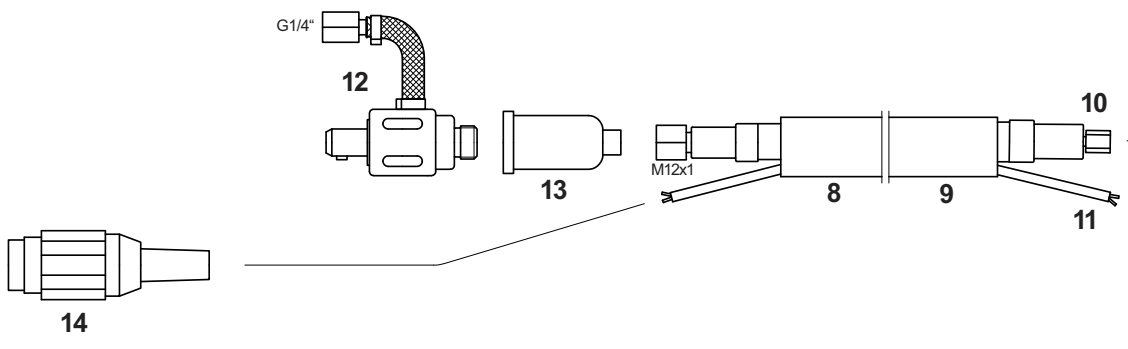

#### Artikel Nr. / Einzelheiten

	4 m	8 m
Einzelanschluß und 3-pol. Tuchelstecker	1024001	1028001
Zentralanschluß WKZ und 3-pol. Tuchelstecker	1024003	1028003
Zentralanschluß WTG-5	1024002	1028002

#### Technical Data: AB 200

Rating: 260 A DC  
200 A AC  
Duty Cycle: @ 35%  
Tungsten Electrodes: 0.5 - 3.2 mm

#### Part Number / Details

	4 m	8 m
Single Connection and Tuchel-Plug 3-pole	1024001	1028001
Gun Plug Body WKZ and Tuchel-Plug 3-pole	1024003	1028003
Gun Plug Body WTG-5	1024002	1028002

1	<b>Verschleißteile</b> <b>Wear and Tear Parts</b>	Brennerkörper AB 200 Torch Body AB 200	1020100
2		Brennerkappe, lang Back Cap, long	1020200
3		Brennerkappe, kurz Back Cap, short	1040202
4		Spannhülse 1,0 mm Collet 1.0	1040510
		Spannhülse 1,6 mm Collet 1.6	1040516
		Spannhülse 2,4 mm Collet 2.4	1040524
		Spannhülse 3,2 mm Collet 3.2	1040532
5		Spannhülsegehäuse Collet Body	1040664
6		Spannhülsegehäuse mit Gaslinse 1,0 mm Collet Body with Gas Lens 1.0	1042310
		Spannhülsegehäuse mit Gaslinse 1,6 mm Collet Body with Gas Lens 1.6	1042316
		Spannhülsegehäuse mit Gaslinse 2,4 mm Collet Body with Gas Lens 2.4	1042324
		Spannhülsegehäuse mit Gaslinse 3,2 mm Collet Body with Gas Lens 3.2	1042332
7		Keramische Gasdüse Gr. 4 Ceramic Nozzle # 4	1210704
		Keramische Gasdüse Gr. 5 Ceramic Nozzle # 5	1210705
		Keramische Gasdüse Gr. 6 Ceramic Nozzle # 6	1210706
		Keramische Gasdüse Gr. 7 Ceramic Nozzle # 7	1210707
		Keramische Gasdüse Gr. 8 Ceramic Nozzle # 8	1210708
8	<b>Schlauchpaket</b> <b>Cable Assembly</b>	Schlauchpaket 4 m (Einzelanschluß) Cable Assembly 4 m (Single Connection)	1024004
		Schlauchpaket 8 m (Einzelanschluß) Cable Assembly 8 m (Single Connection)	1028004