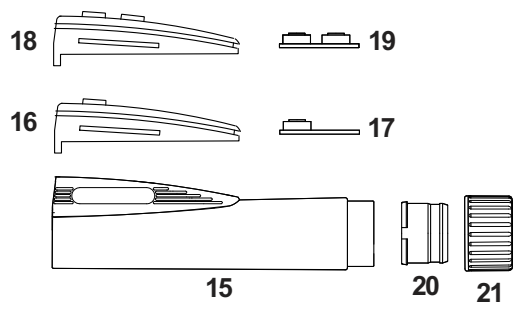

#### Artikel Nr. / Einzelheiten

	4 m	8 m
Einzelanschluß und 3-pol. Tuchelstecker	1024001	1028001
Zentralanschluß WKZ und 3-pol. Tuchelstecker	1024003	1028003
Zentralanschluß WTG-5	1024002	1028002

#### Part Number / Details

	4 m	8 m
Single Connection and Tuchel-Plug 3-pole	1024001	1028001
Gun Plug Body WKZ and Tuchel-Plug 3-pole	1024003	1028003
Gun Plug Body WTG-5	1024002	1028002

1	<b>Verschleißteile</b> <b>Wear and Tear Parts</b>	Brennerkörper AB 200 Torch Body AB 200	1020100
2		Brennerkappe, lang Back Cap, long	1020200
3		Brennerkappe, kurz Back Cap, short	1040202
4		Spannhülse 1,0 mm Collet 1.0	1040510
		Spannhülse 1,6 mm Collet 1.6	1040516
		Spannhülse 2,4 mm Collet 2.4	1040524
		Spannhülse 3,2 mm Collet 3.2	1040532
5		Spannhülsegehäuse Collet Body	1040664
6		Spannhülsegehäuse mit Gaslinse 1,0 mm Collet Body with Gas Lens 1.0	1042310
		Spannhülsegehäuse mit Gaslinse 1,6 mm Collet Body with Gas Lens 1.6	1042316
		Spannhülsegehäuse mit Gaslinse 2,4 mm Collet Body with Gas Lens 2.4	1042324
		Spannhülsegehäuse mit Gaslinse 3,2 mm Collet Body with Gas Lens 3.2	1042332
7		Keramische Gasdüse Gr. 4 Ceramic Nozzle # 4	1210704
		Keramische Gasdüse Gr. 5 Ceramic Nozzle # 5	1210705
		Keramische Gasdüse Gr. 6 Ceramic Nozzle # 6	1210706
		Keramische Gasdüse Gr. 7 Ceramic Nozzle # 7	1210707
		Keramische Gasdüse Gr. 8 Ceramic Nozzle # 8	1210708
8	<b>Schlauchpaket</b> <b>Cable Assembly</b>	Schlauchpaket 4 m (Einzelanschluß) Cable Assembly 4 m (Single Connection)	1024004
		Schlauchpaket 8 m (Einzelanschluß) Cable Assembly 8 m (Single Connection)	1028004