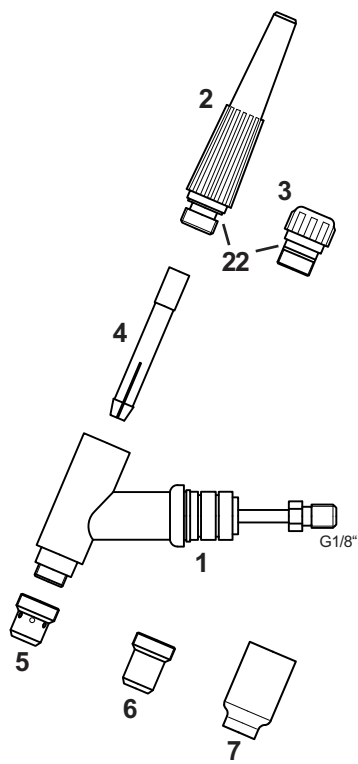

#### Artikel Nr. / Einzelheiten

	4 m	8 m
Einzelanschluß und 3-pol. Tuchelstecker	1024001	1028001
Zentralanschluß WKZ und 3-pol. Tuchelstecker	1024003	1028003
Zentralanschluß WTG-5	1024002	1028002

#### Technical Data: AB 200

Rating: 260 A DC  
200 A AC  
Duty Cycle: @ 35%  
Tungsten Electrodes: 0.5 - 3.2 mm

#### Part Number / Details

	4 m	8 m
Single Connection and Tuchel-Plug 3-pole	1024001	1028001
Gun Plug Body WKZ and Tuchel-Plug 3-pole	1024003	1028003
Gun Plug Body WTG-5	1024002	1028002

1	<b>Verschleißteile</b> <b>Wear and Tear Parts</b>	Brennerkörper AB 200 Torch Body AB 200	1020100
2		Brennerkappe, lang Back Cap, long	1020200
3		Brennerkappe, kurz Back Cap, short	1040202
4		Spannhülse 1,0 mm Collet 1.0	1040510
		Spannhülse 1,6 mm Collet 1.6	1040516
		Spannhülse 2,4 mm Collet 2.4	1040524
		Spannhülse 3,2 mm Collet 3.2	1040532
5		Spannhülsegehäuse Collet Body	1040664
6		Spannhülsegehäuse mit Gaslinse 1,0 mm Collet Body with Gas Lens 1.0	1042310
		Spannhülsegehäuse mit Gaslinse 1,6 mm Collet Body with Gas Lens 1.6	1042316
		Spannhülsegehäuse mit Gaslinse 2,4 mm Collet Body with Gas Lens 2.4	1042324
		Spannhülsegehäuse mit Gaslinse 3,2 mm Collet Body with Gas Lens 3.2	1042332
7		Keramische Gasdüse Gr. 4 Ceramic Nozzle # 4	1210704
		Keramische Gasdüse Gr. 5 Ceramic Nozzle # 5	1210705
		Keramische Gasdüse Gr. 6 Ceramic Nozzle # 6	1210706
		Keramische Gasdüse Gr. 7 Ceramic Nozzle # 7	1210707
		Keramische Gasdüse Gr. 8 Ceramic Nozzle # 8	1210708
8	<b>Schlauchpaket</b> <b>Cable Assembly</b>	Schlauchpaket 4 m (Einzelanschluß) Cable Assembly 4 m (Single Connection)	1024004
		Schlauchpaket 8 m (Einzelanschluß) Cable Assembly 8 m (Single Connection)	1028004