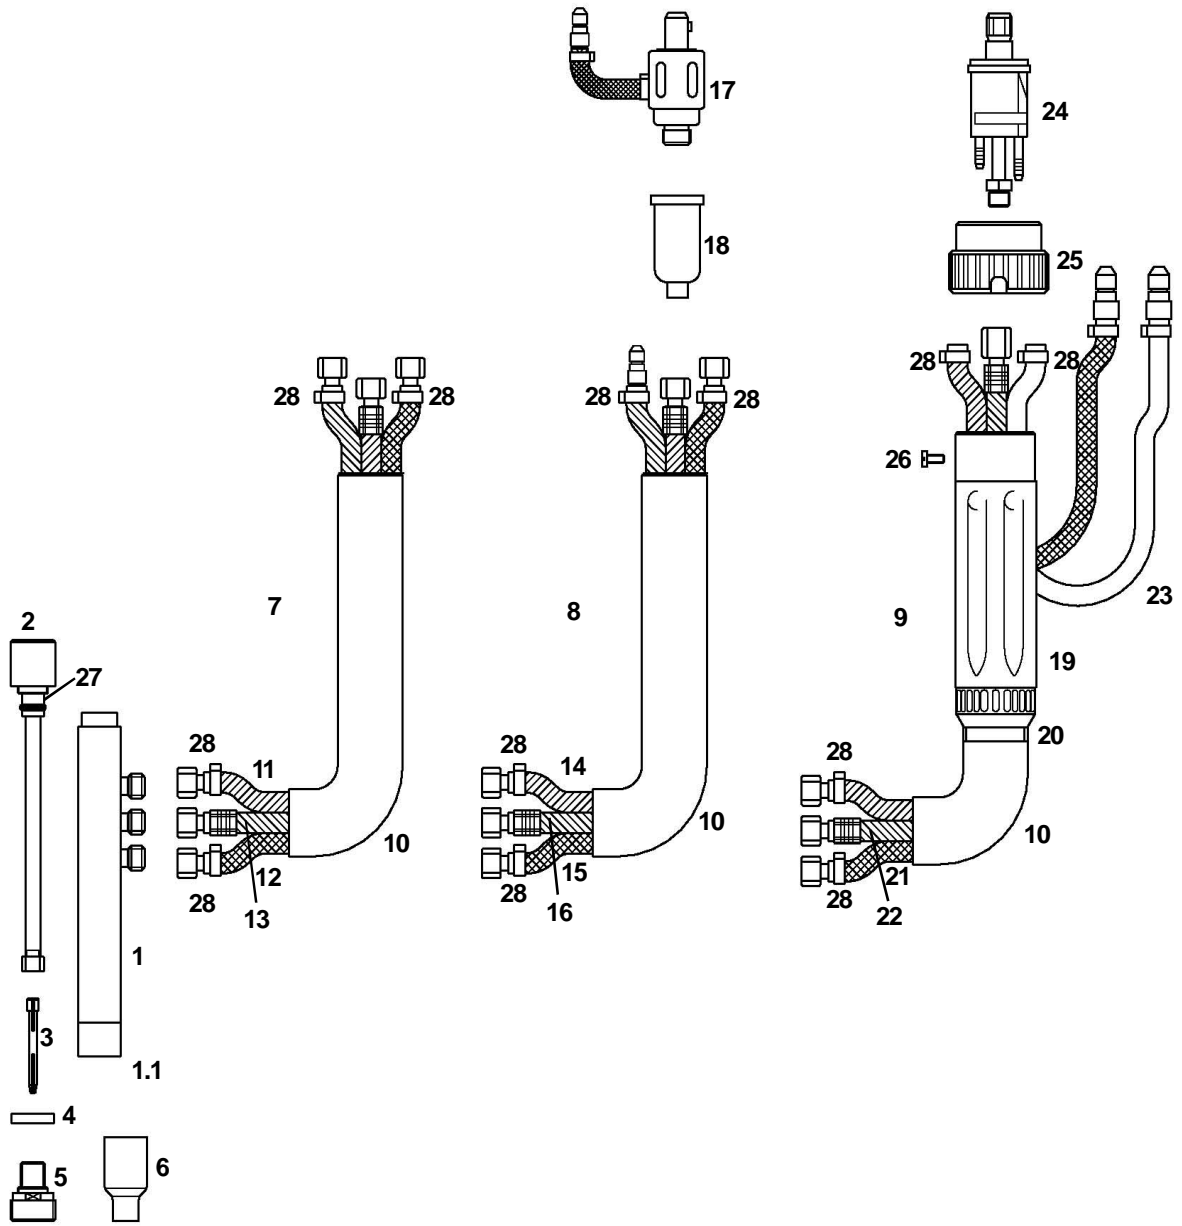

#### Artikel Nr. / Einzelheiten

	4 m	8 m
Einzelanschluß	1394001	1398001
Zentralanschluß WZ0	1394004	1398004
Zentralanschluß WZ	1394005	1398005

#### Part Number / Details

	4 m	8 m
Single Connection	1394001	1398001
Gun Plug Body WZ0	1394004	1398004
Gun Plug Body WZ	1394005	1398005