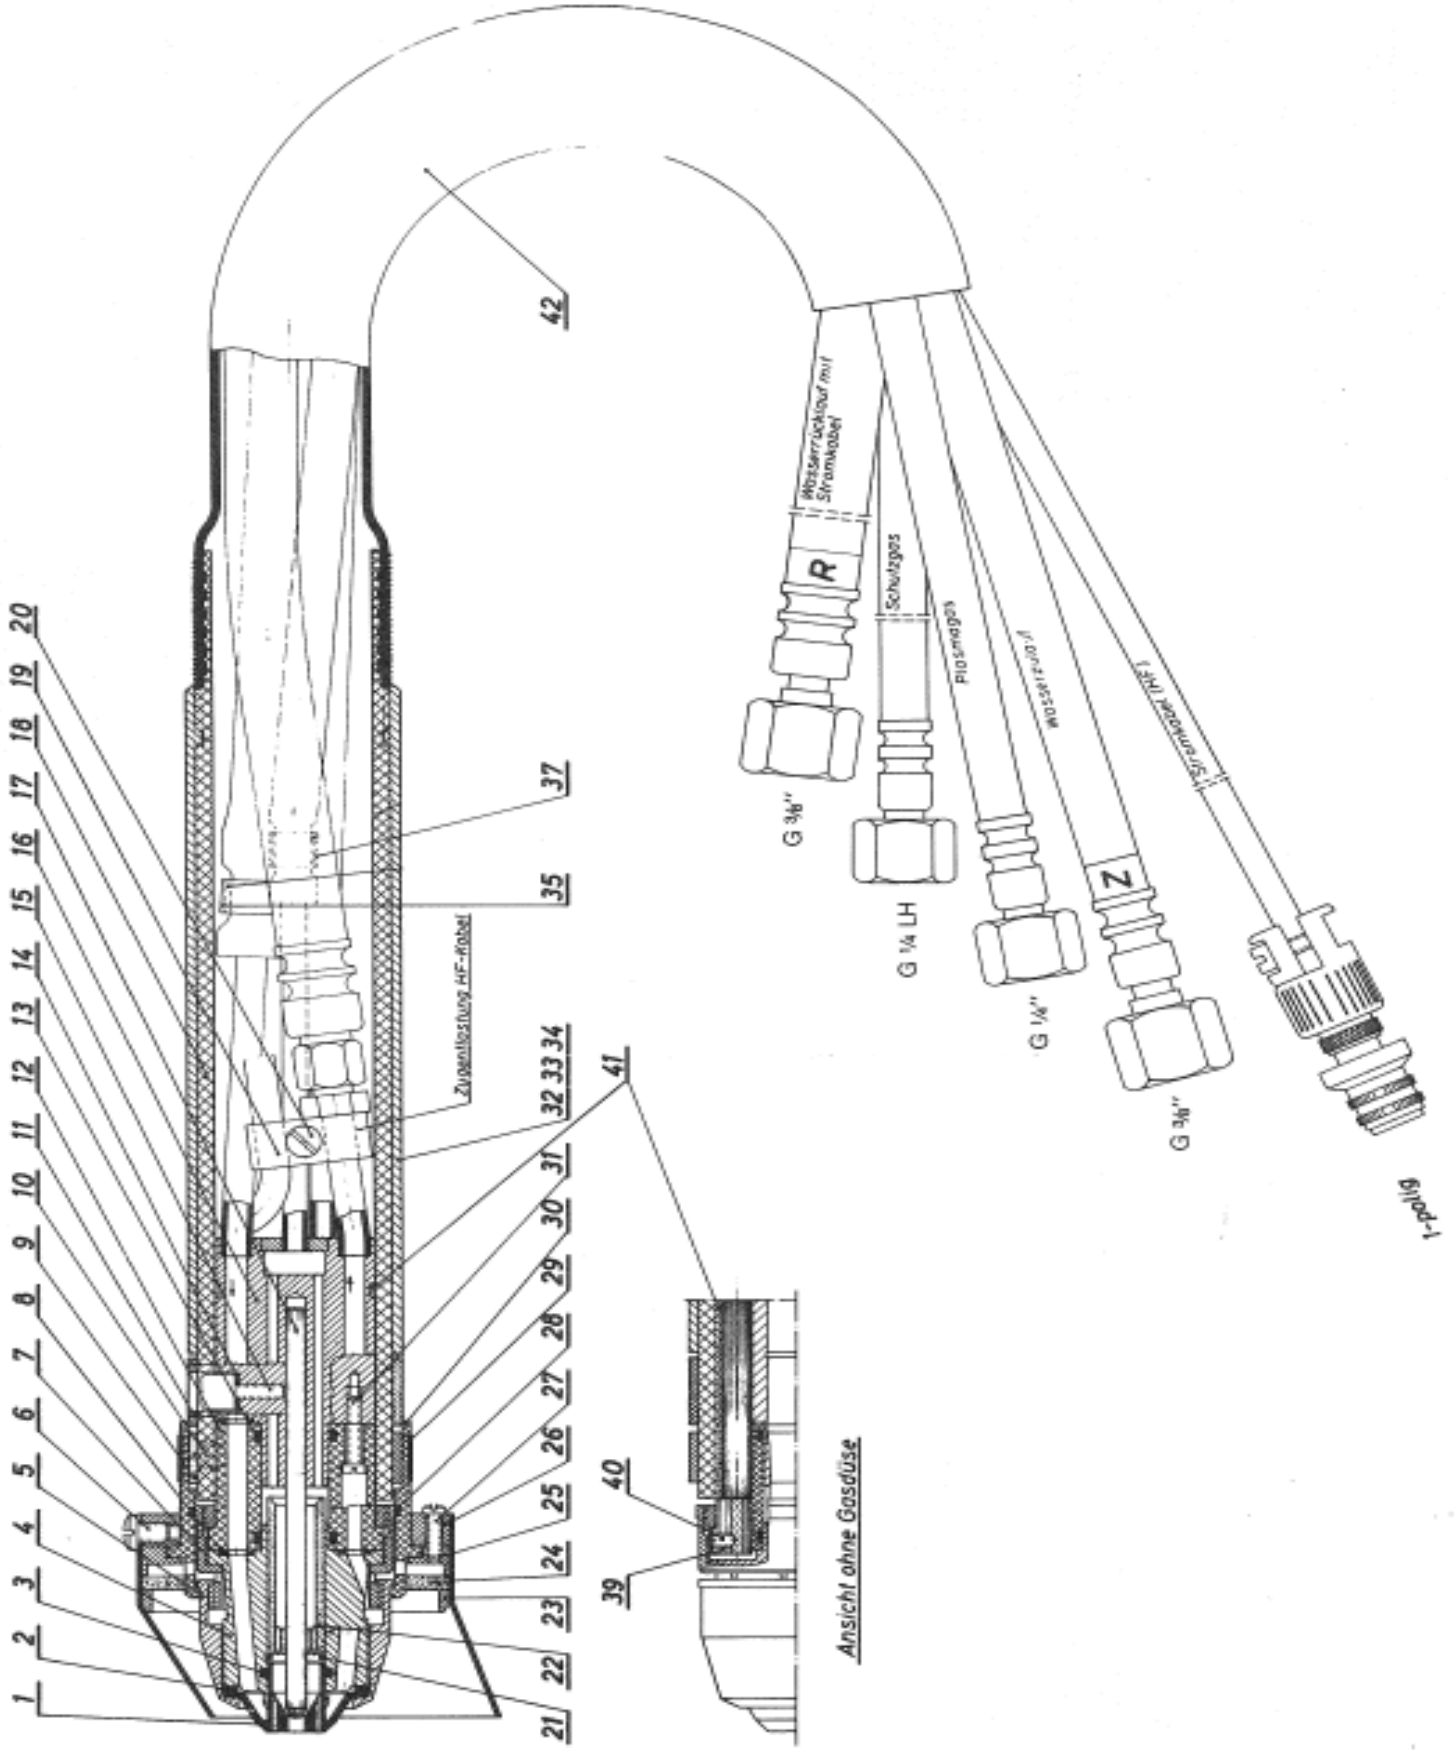

Maschinenschweißbrenner Machine Welding Torch

Technische Daten: PMW 350

Belastung:	350 A 300 A im Dauerbetrieb
Einschaltdauer:	@ 60%
Plasmagas:	Argon
Schutzgas:	Argon, Argon/Wasserstoff, Argon/Helium

Artikel Nr. / Einzelheiten	5 m
Einzelanschluss, 4,0 mm Elektrode	75300850

Technical Data: PMW 350

Rating:	350 A 300 A at continuous operation
Duty Cycle:	@ 60%
Plasma (orifice) Gas:	Argon
Shielding Gas:	Argon, Argon/Hydrogen, Argon/Helium

Part Number / Details	5 m
Single Connection, 4.0 mm Electrode	75300850