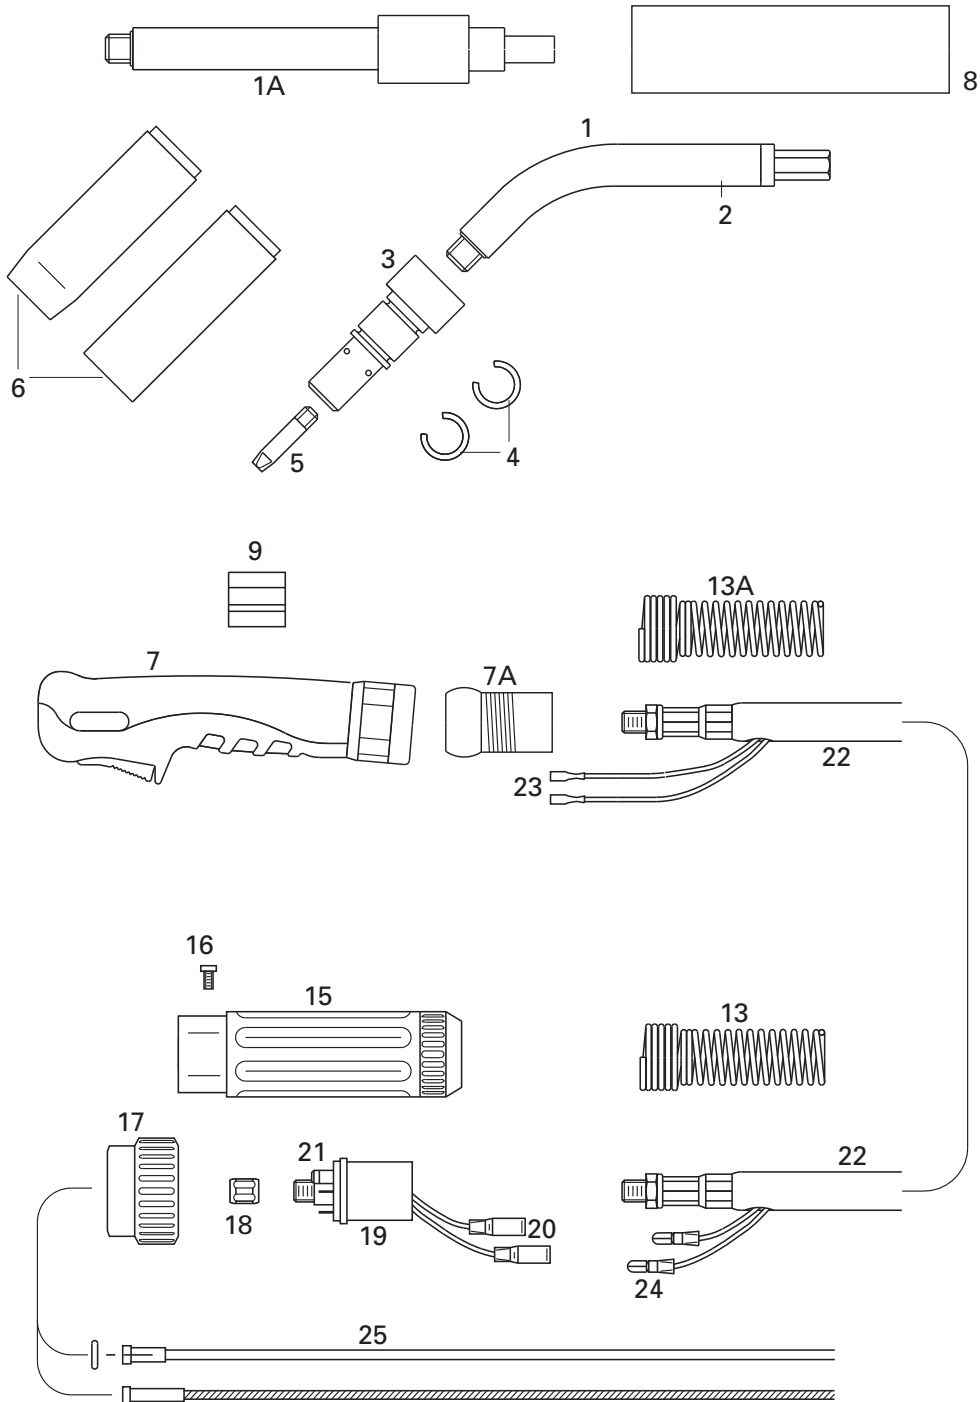

Handschweißbrenner Welding Torch